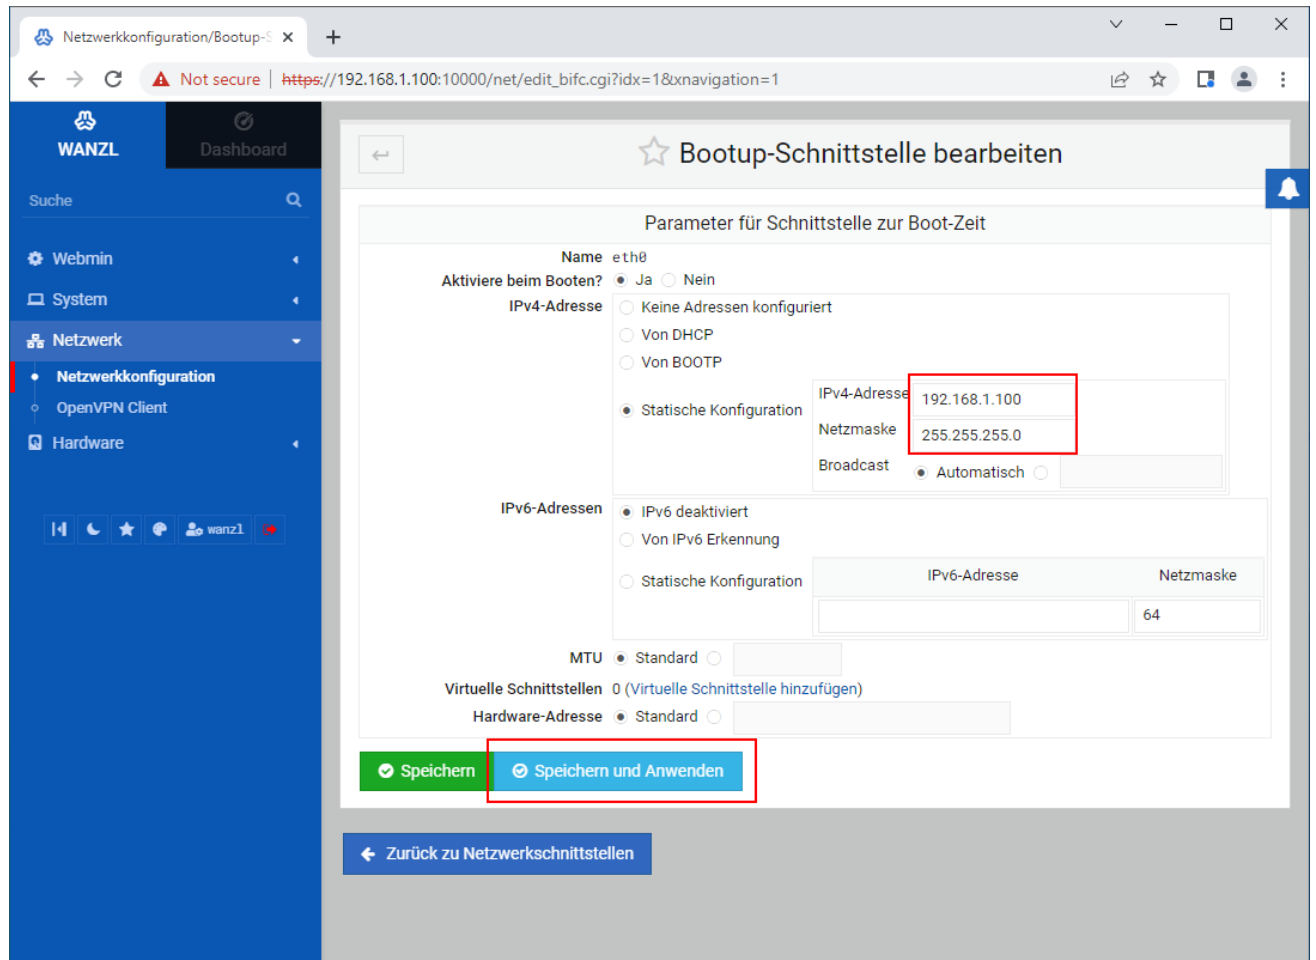

# webmin-de-netzwerk-eth0-statische.png

- Datei
- Dateiversionen
- Dateiverwendung
- Metadaten


## Dateiversionen

---

Klicken Sie auf einen Zeitpunkt, um diese Version zu laden.

	Version vom	Vorschaubild	Maße	Benutzer	Kommentar
aktuell	13:01, 12. Apr. 20		1.087 × 803 (85 KB)	exbod	( <a href="#">Diskussion</a>   <a href="#">Beiträge</a> )