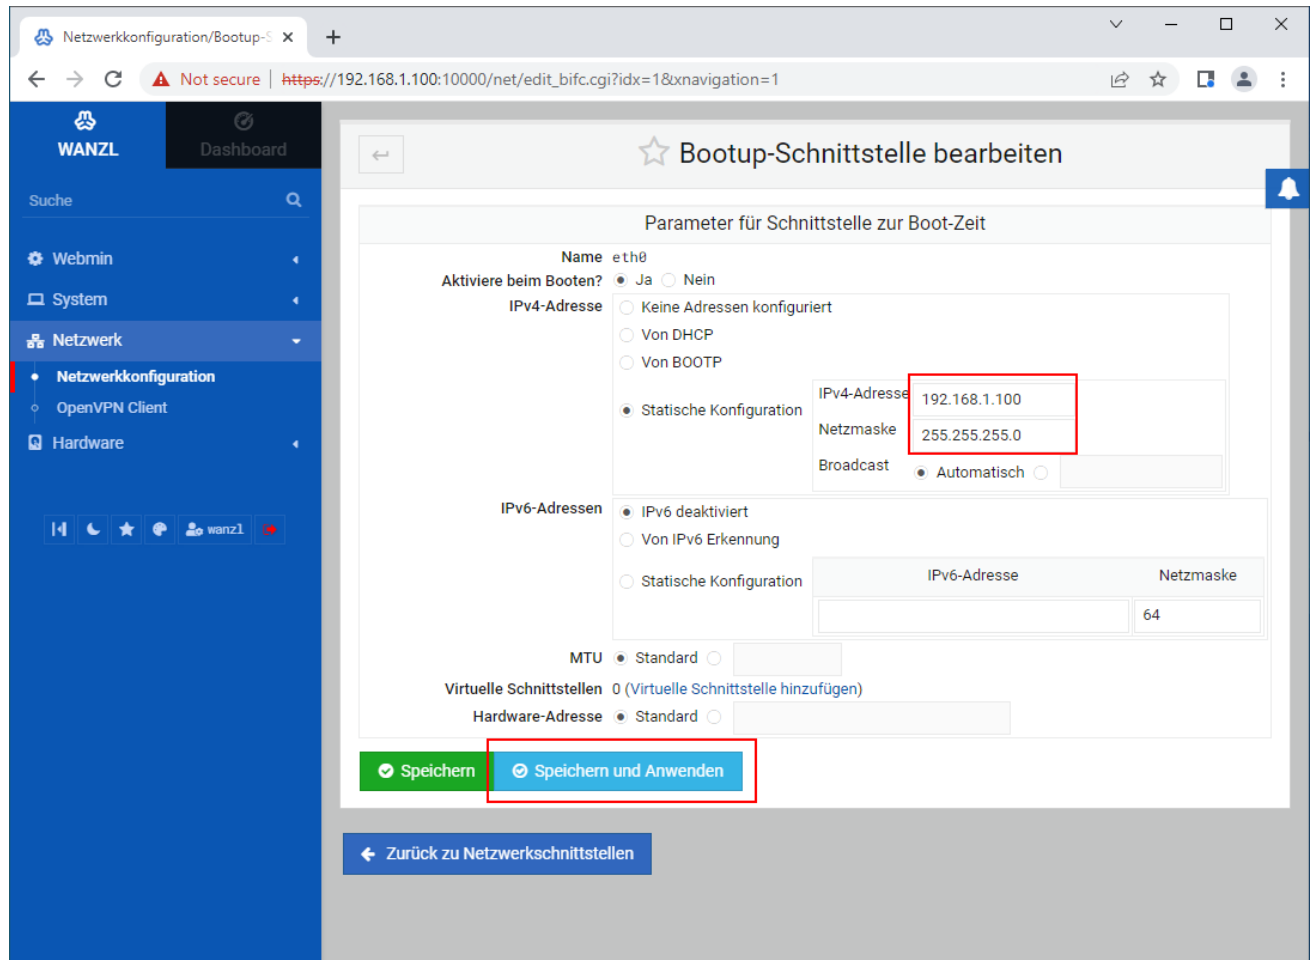

webmin-de-netzwerk-eth0-statische.png

- Datei
- Dateiversionen
- Dateiverwendung
- Metadaten


Dateiversionen

Klicken Sie auf einen Zeitpunkt, um diese Version zu laden.

	Version vom	Vorschaubild	Maße	Benutzer	Kommentar
aktuell	13:01, 12. Apr. 20		1.087 × 803 (85 KB)	exbod	(Diskussion Beiträge)

- Du kannst diese Datei nicht überschreiben.

Dateiverwendung

Die folgende Seite verwendet diese Datei:

- [Setup Assistent](#)

Metadaten

Diese Datei enthält weitere Informationen, die in der Regel von der Digitalkamera oder dem verwendeten Scanner stammen. Durch nachträgliche Bearbeitung der Originaldatei können einige Details verändert worden sein.