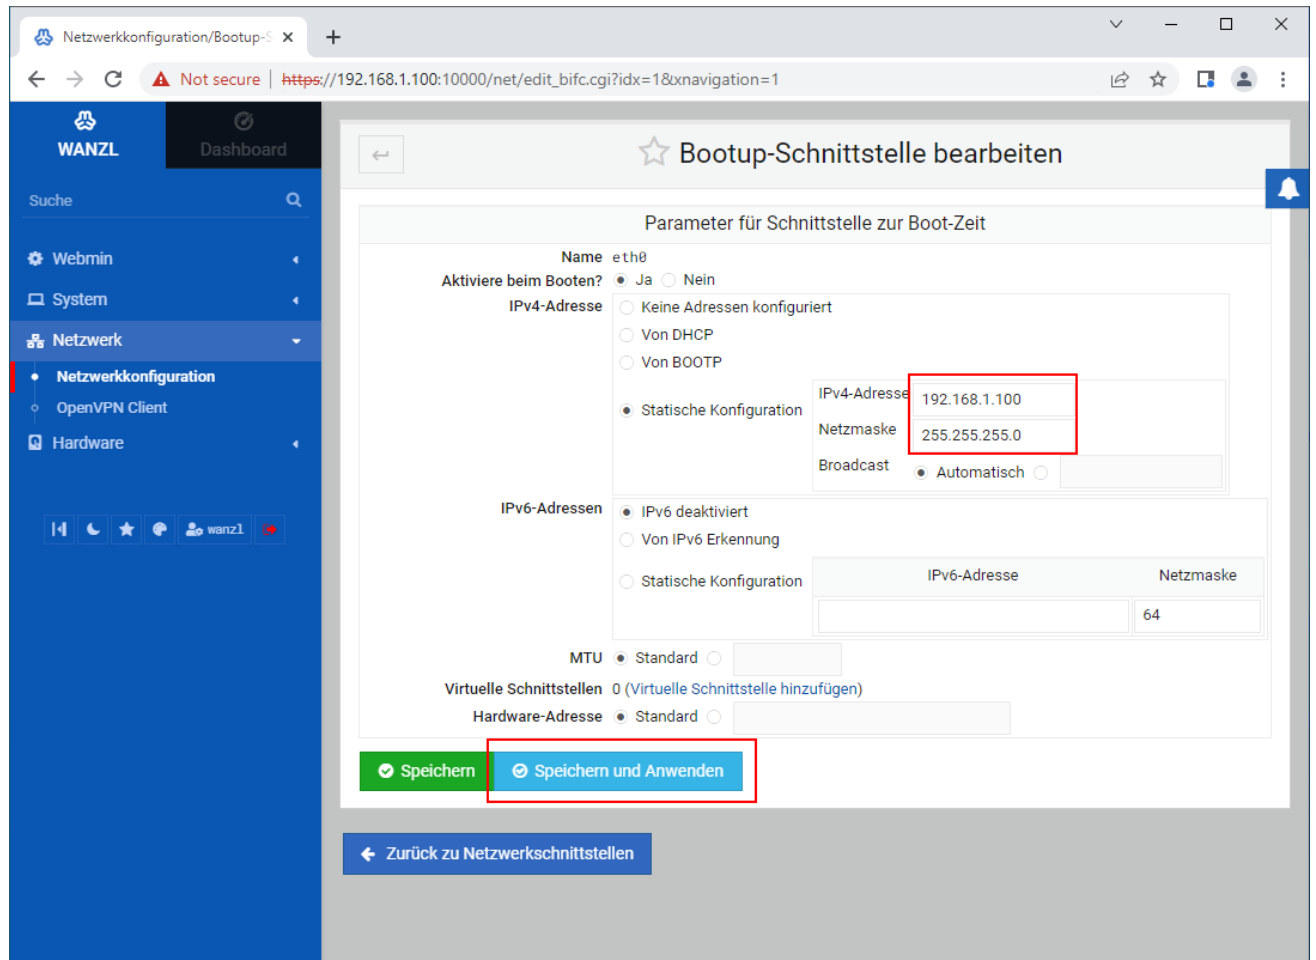

webmin-de-netzwerk-eth0-statische.png

- Datei
- Dateiversionen
- Dateiverwendung
- Metadaten


Dateiversionen

Klicken Sie auf einen Zeitpunkt, um diese Version zu laden.

	Version vom	Vorschaubild	Maße	Benutzer	Kommentar
aktuell	12:01, 12. Apr. 20		1.087 × 803 (85 KB)	exbod	(Diskussion Beiträge)

- Du kannst diese Datei nicht überschreiben.

Dateiverwendung

Die folgende Seite verwendet diese Datei:

- [Setup Assistent](#)

Metadaten

Diese Datei enthält weitere Informationen, die in der Regel von der Digitalkamera oder dem verwendeten Scanner stammen. Durch nachträgliche Bearbeitung der Originaldatei können einige Details verändert worden sein.