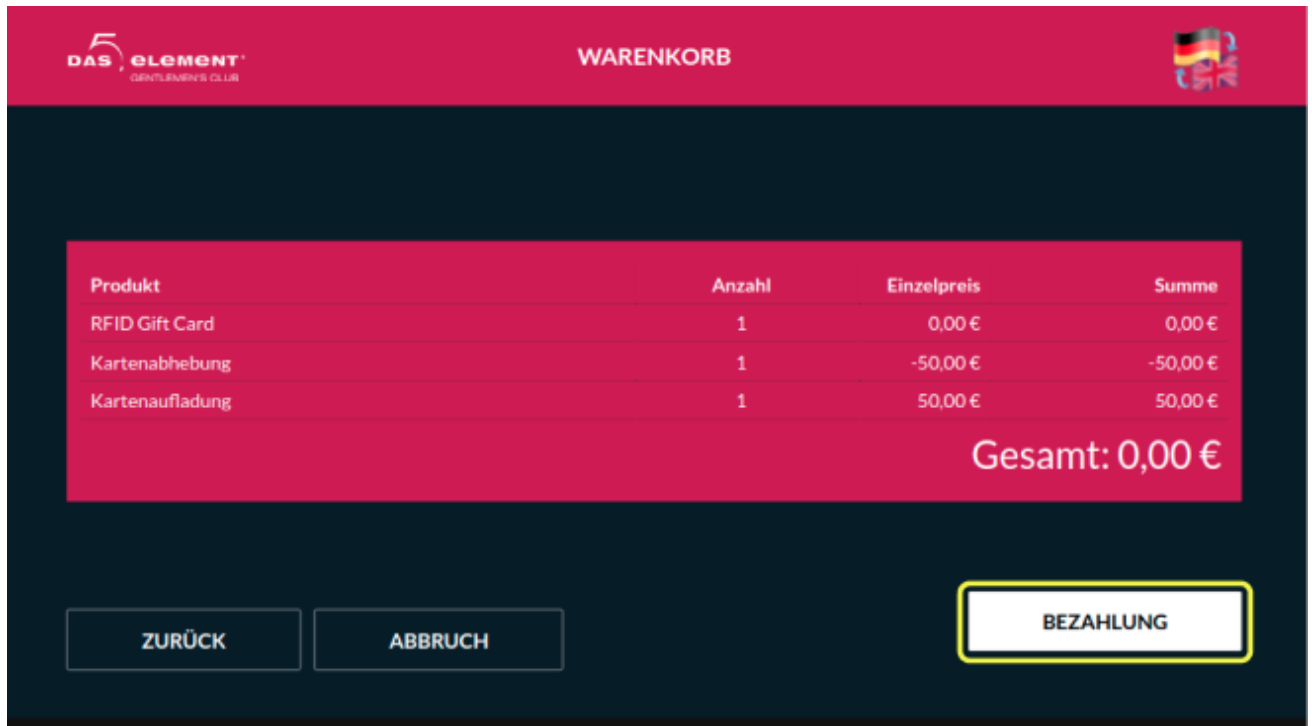

web-vu-1.png

web-vu-1.png

- Datei
- Dateiversionen
- Dateiverwendung
- Metadaten

Es ist keine höhere Auflösung vorhanden.


read barcode on entrance