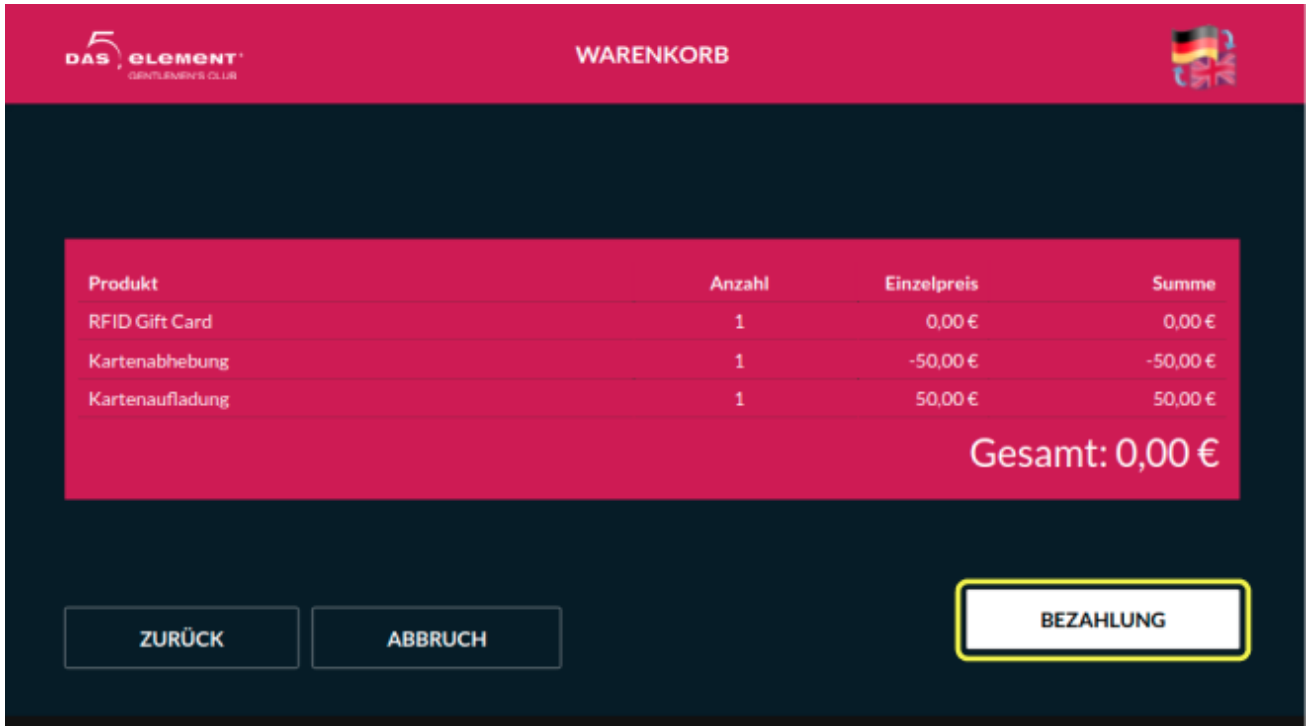

web-vu-1.png

web-vu-1.png

- Datei
- Dateiversionen
- Dateiverwendung
- Metadaten

Es ist keine höhere Auflösung vorhanden.


read barcode on entrance

- Du kannst diese Datei nicht überschreiben.

Dateiverwendung

Die folgenden 2 Seiten verwenden diese Datei:

- [KAMBERI GROUP EN](#)
- [KAMBERI GROUP EN/en](#)

Metadaten

Diese Datei enthält weitere Informationen, die in der Regel von der Digitalkamera oder dem verwendeten Scanner stammen. Durch nachträgliche Bearbeitung der Originaldatei können einige Details verändert worden sein.