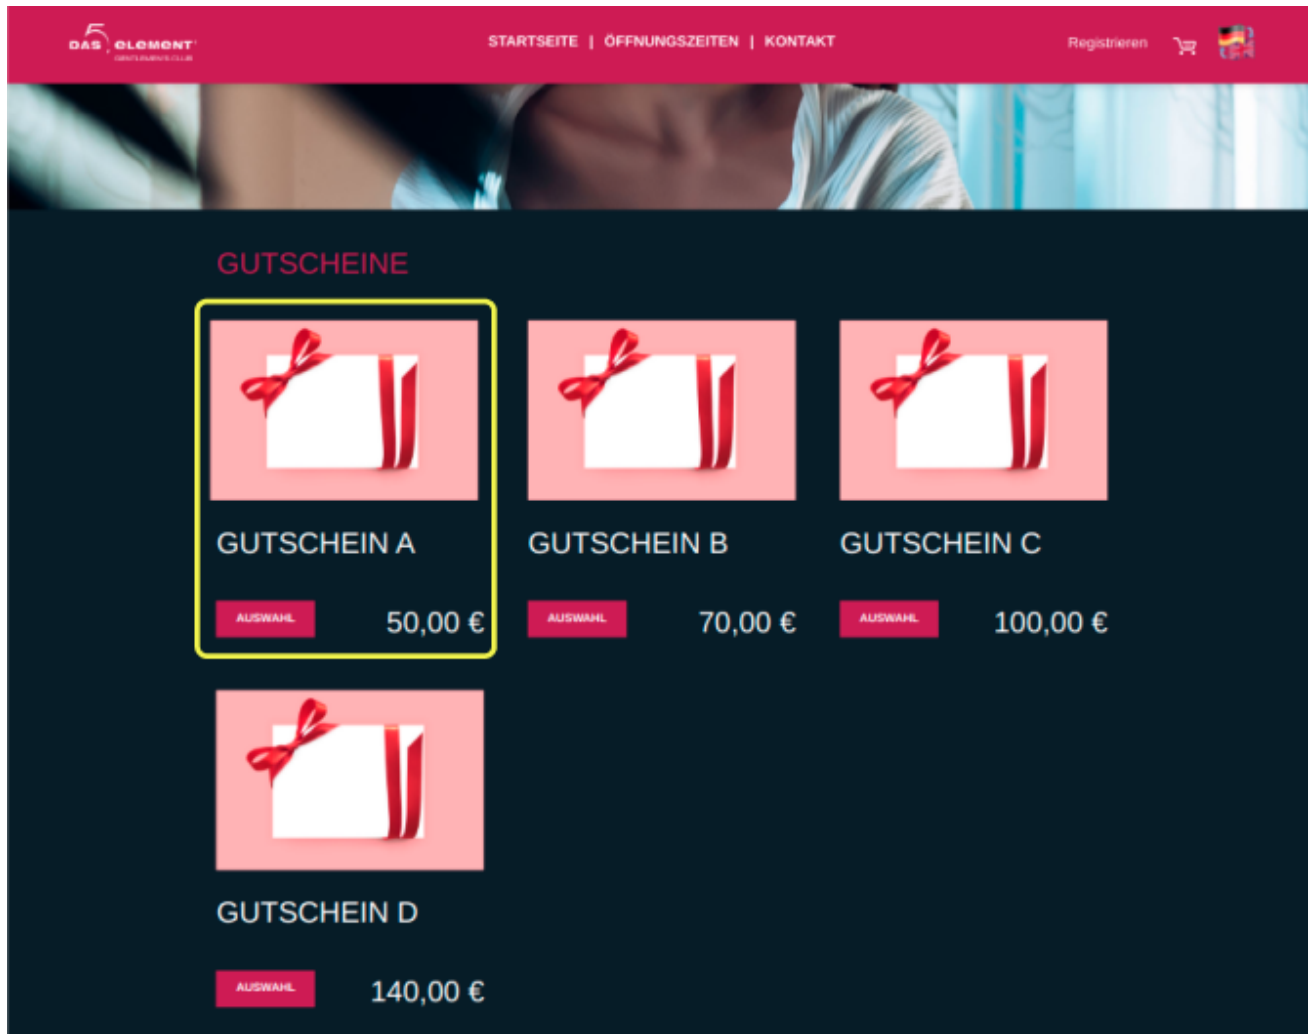

## web-1.png

- Datei
- Dateiversionen
- Dateiverwendung
- Metadaten

Es ist keine höhere Auflösung vorhanden.


web shop select card

## Metadaten

---

Diese Datei enthält weitere Informationen, die in der Regel von der Digitalkamera oder dem verwendeten Scanner stammen. Durch nachträgliche Bearbeitung der Originaldatei können einige Details verändert worden sein.