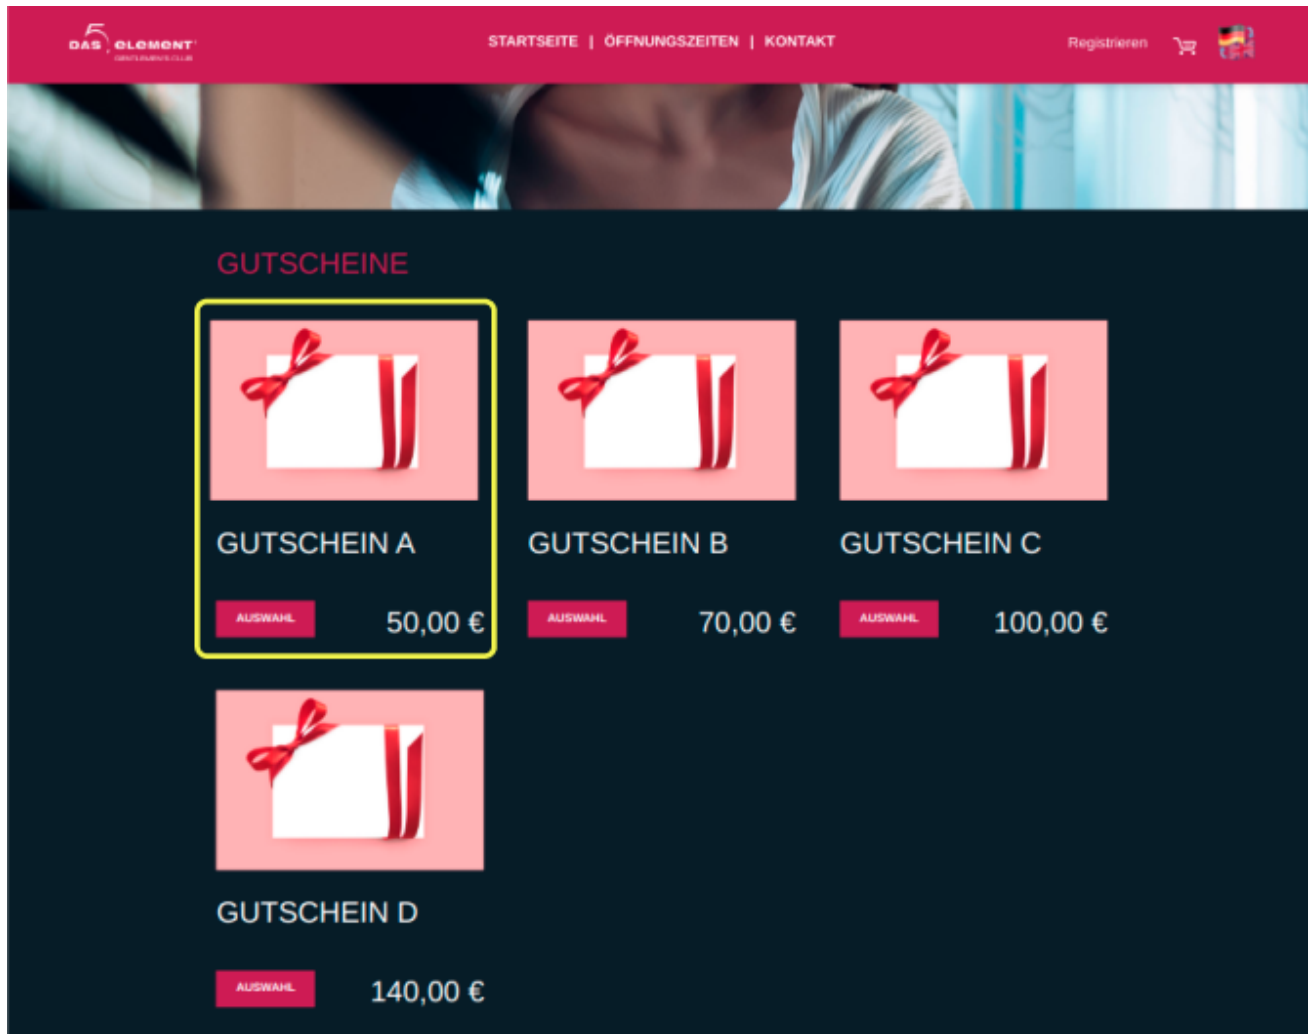

web-1.png

web-1.png

- Datei
- Dateiversionen
- Dateiverwendung
- Metadaten

Es ist keine höhere Auflösung vorhanden.


web shop select card

Dateiversionen

Klicken Sie auf einen Zeitpunkt, um diese Version zu laden.

web-1.png

	Version vom	Vorschau bild	Maße	Benutzer	Kommentar
aktuell	09:22, 2. Feb. 202		666 x 529 (103 KB)	tkachenko	(Diskussion Beiträge)

- Du kannst diese Datei nicht überschreiben.

Dateiverwendung

Die folgenden 2 Seiten verwenden diese Datei:

- [KAMBERI GROUP EN](#)
- [KAMBERI GROUP EN/en](#)

Metadaten

Diese Datei enthält weitere Informationen, die in der Regel von der Digitalkamera oder dem verwendeten Scanner stammen. Durch nachträgliche Bearbeitung der Originaldatei können einige Details verändert worden sein.

Horizontale Auflösung 37,8 dpc

Vertikale Auflösung 37,8 dpc