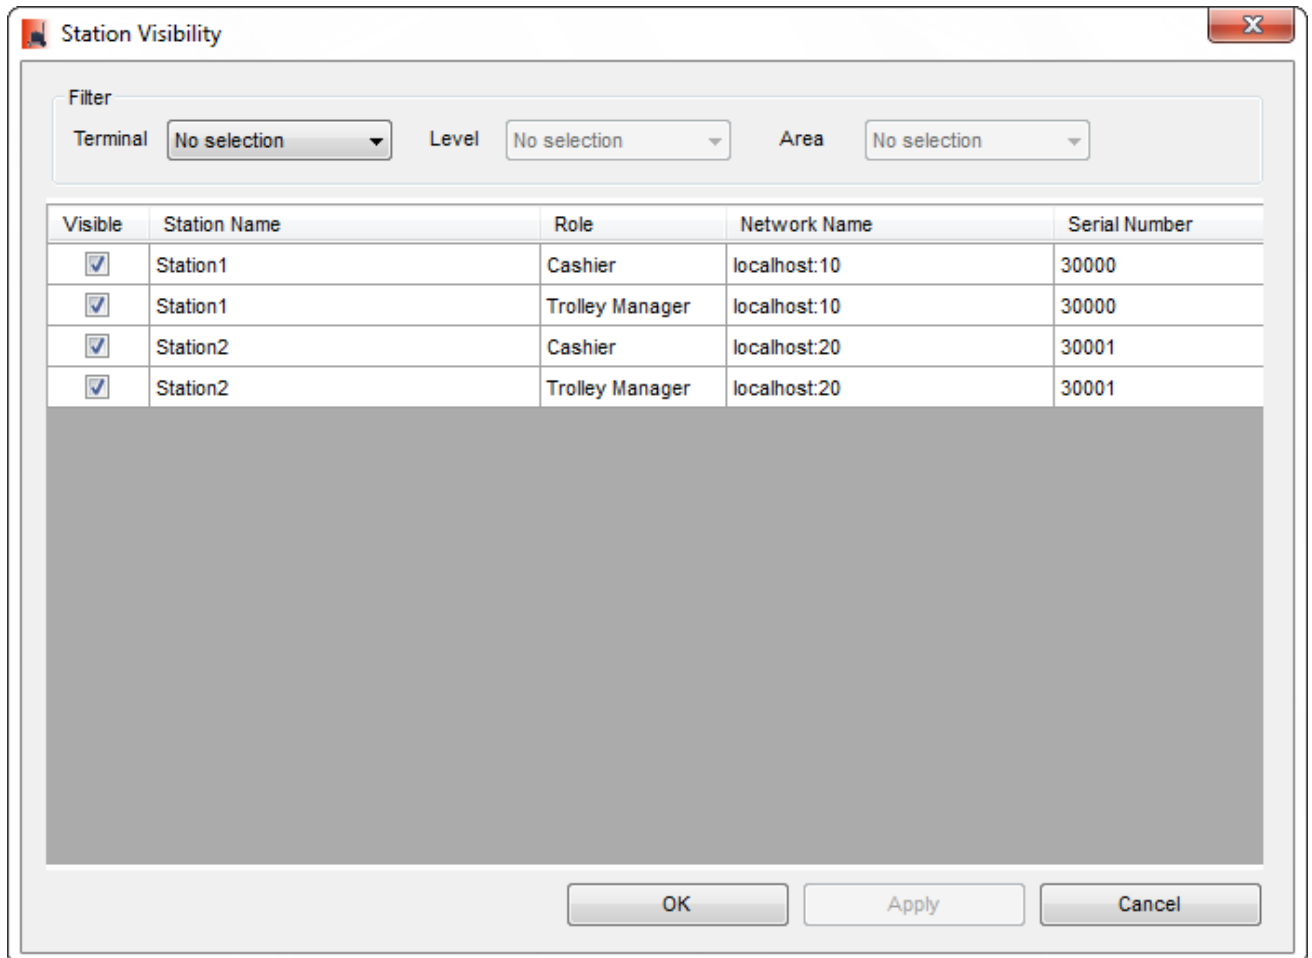

station-visibility-dialog.png

- Datei
- Dateiversionen
- Dateiverwendung
- Metadaten

Es ist keine höhere Auflösung vorhanden.


- Du kannst diese Datei nicht überschreiben.

Dateiverwendung

Die folgende Seite verwendet diese Datei:

- [Backend Frontend ~ ETISS NG ~ client user manual](#)

Metadaten

Diese Datei enthält weitere Informationen, die in der Regel von der Digitalkamera oder dem verwendeten Scanner stammen. Durch nachträgliche Bearbeitung der Originaldatei können einige Details verändert worden sein.

Horizontale Auflösung	37,79 dpc
Vertikale Auflösung	37,79 dpc