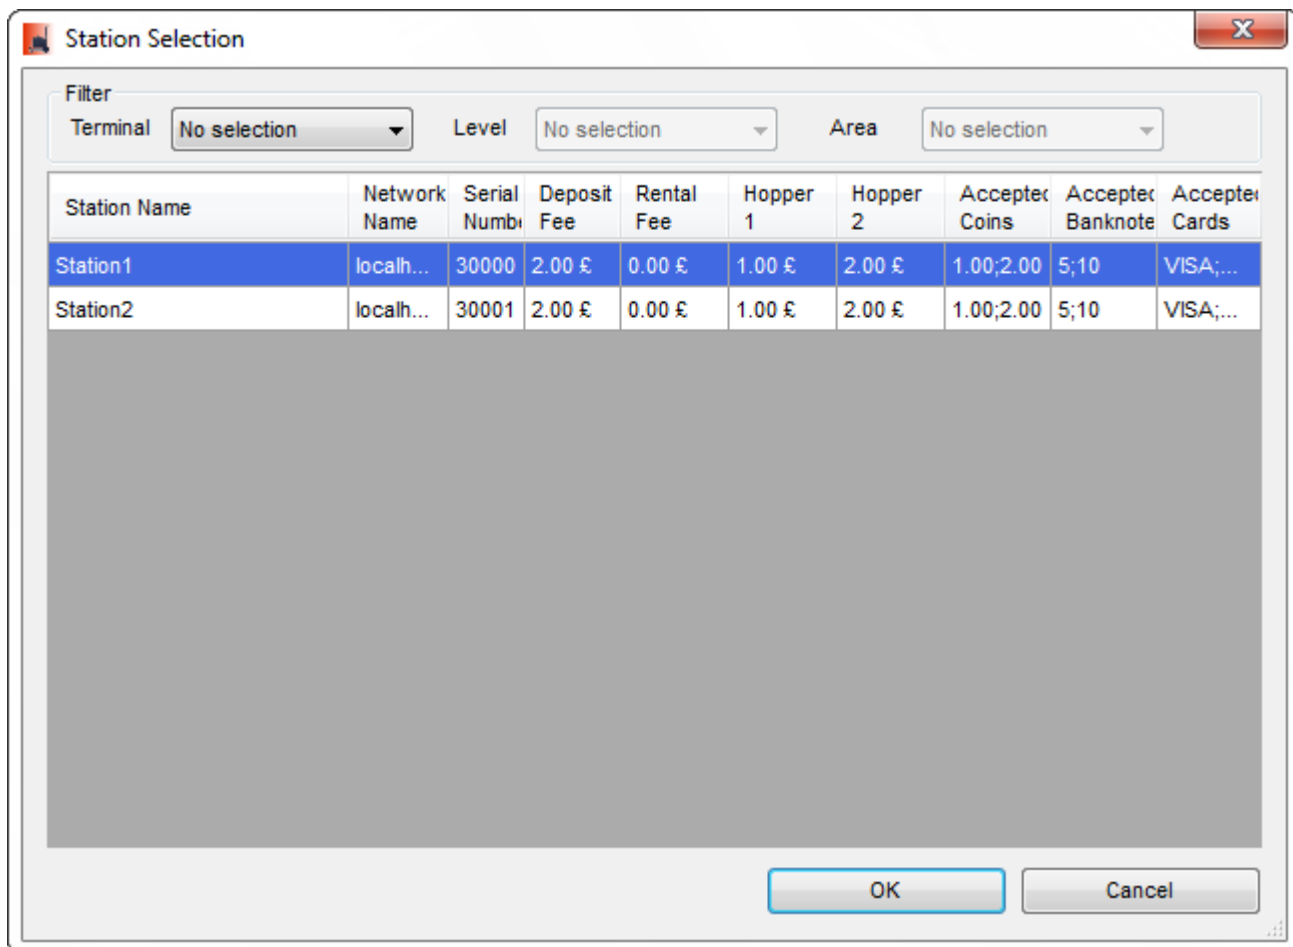

station-select-dialog-for-cashier.png

- Datei
- Dateiversionen
- Dateiverwendung
- Metadaten

Es ist keine höhere Auflösung vorhanden.


Dateiversionen

Klicken Sie auf einen Zeitpunkt, um diese Version zu laden.

	Version vom	Vorschaubild	Maße	Benutzer	Kommentar
aktuell	08:24, 19. Aug. 2024		647 × 473 (22 KB)	Brothermel (Diskussion Beiträge)	

- Du kannst diese Datei nicht überschreiben.

Dateiverwendung

Die folgende Seite verwendet diese Datei:

- [Backend Frontend ~ ETISS NG ~ client user manual](#)

Metadaten

Diese Datei enthält weitere Informationen, die in der Regel von der Digitalkamera oder dem verwendeten Scanner stammen. Durch nachträgliche Bearbeitung der Originaldatei können einige Details verändert worden sein.