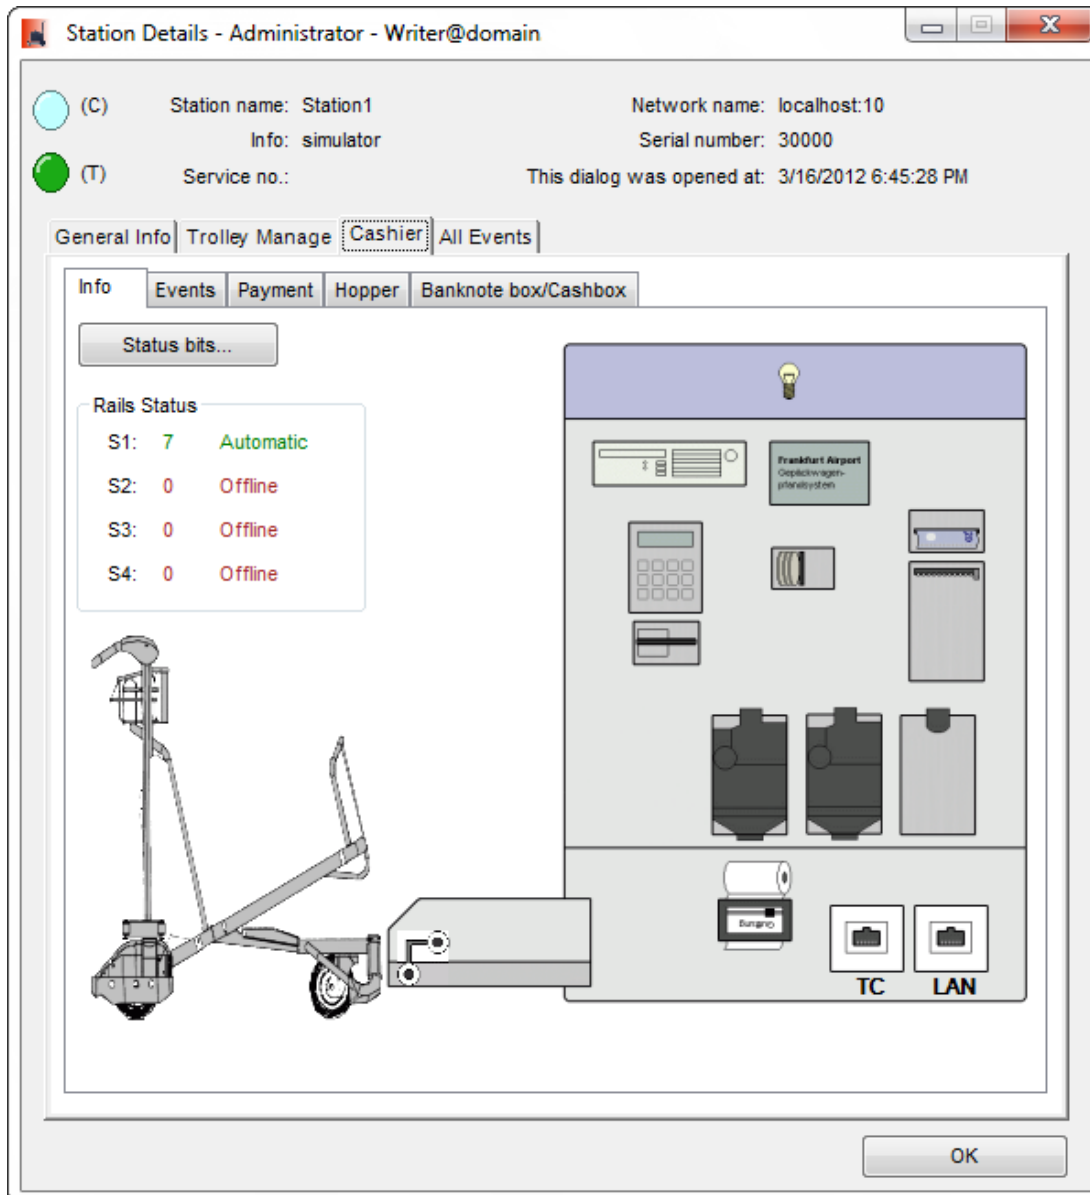

station-details-cashier-info.png

- Datei
- Dateiversionen
- Dateiverwendung
- Metadaten


- Du kannst diese Datei nicht überschreiben.

Dateiverwendung

Die folgende Seite verwendet diese Datei:

- [Backend Frontend ~ ETISS NG ~ client user manual](#)

Metadaten

Diese Datei enthält weitere Informationen, die in der Regel von der Digitalkamera oder dem verwendeten Scanner stammen. Durch nachträgliche Bearbeitung der Originaldatei können einige Details verändert worden sein.