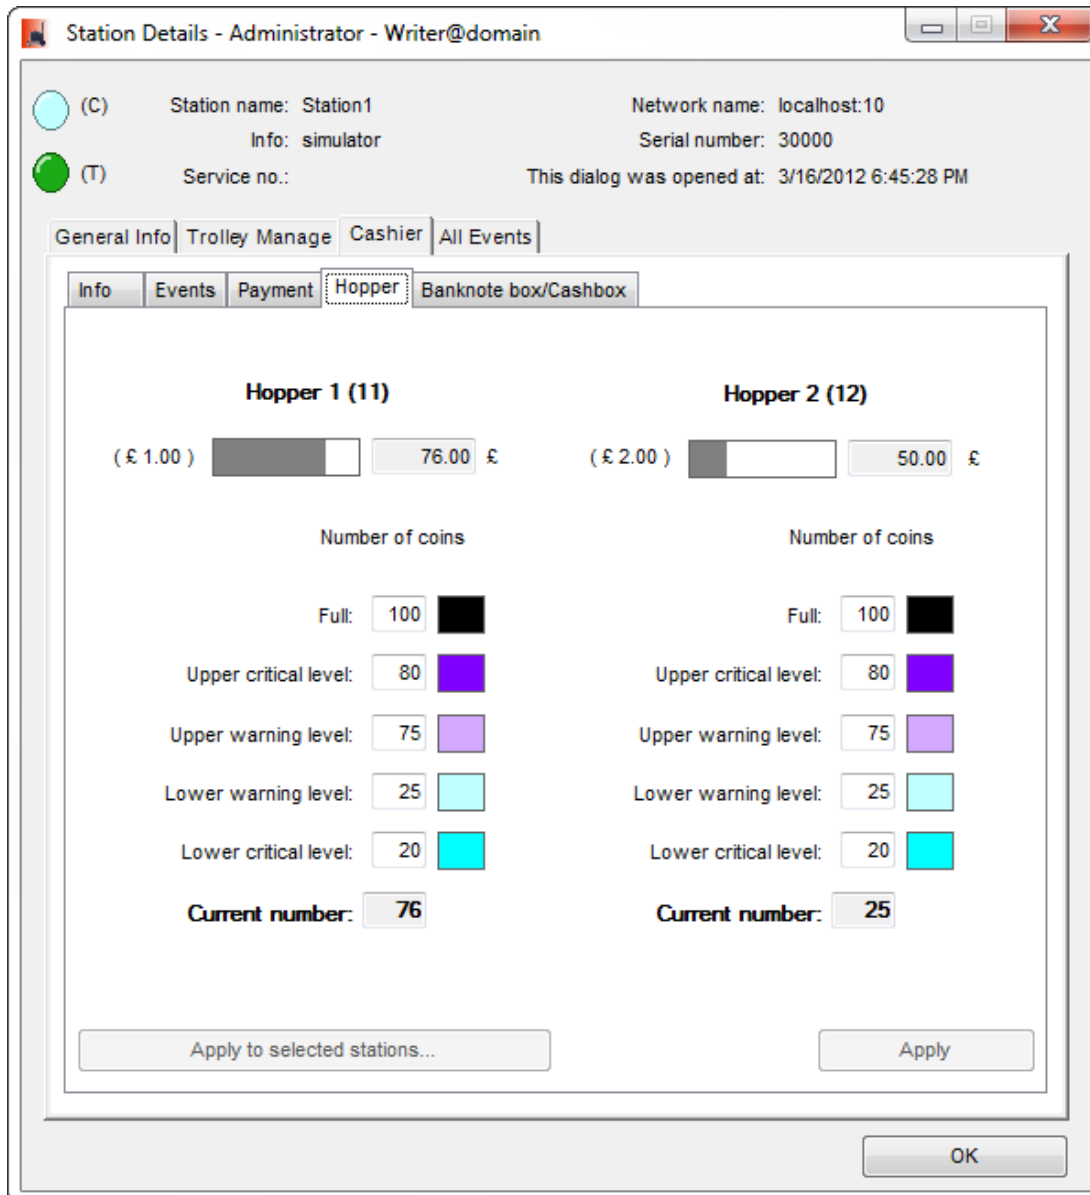

## station-details-cashier-hopper.png

- Datei
- Dateiversionen
- Dateiverwendung
- Metadaten


## Dateiversionen

Klicken Sie auf einen Zeitpunkt, um diese Version zu laden.

	Version vom	Vorschaubild	Maße	Benutzer	Kommentar
aktuell	08:25, 19. Aug. 2024		600 × 655 (30 KB)	Brothermel	( <a href="#">Diskussion</a>   <a href="#">Beiträge</a> )

## Metadaten

Diese Datei enthält weitere Informationen, die in der Regel von der Digitalkamera oder dem verwendeten Scanner stammen. Durch nachträgliche Bearbeitung der Originaldatei können einige Details verändert worden sein.

**Horizontale Auflösung** 37,78 dpc

**Vertikale Auflösung** 37,78 dpc

**Software** ■ Paint.NET v3.5.10