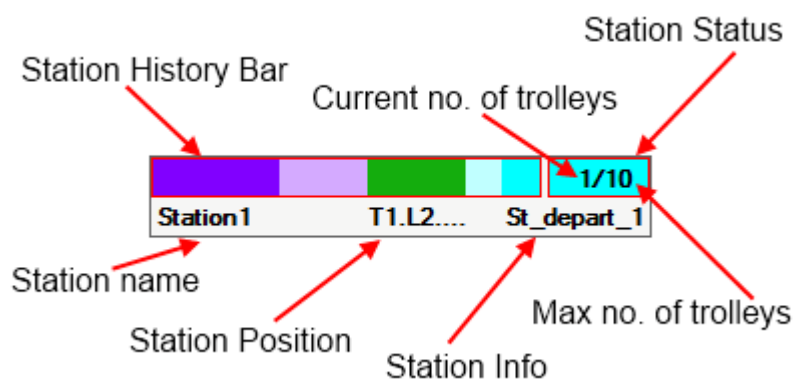

station-control.png

- Datei
- Dateiversionen
- Dateiverwendung
- Metadaten

Es ist keine höhere Auflösung vorhanden.


Dateiversionen

Klicken Sie auf einen Zeitpunkt, um diese Version zu laden.

	Version vom	Vorschaubild	Maße	Benutzer	Kommentar
aktuell	08:40, 16. Aug. 20...		400 × 200 (7 KB)	Srothermel	(Diskussion | Beiträge)

- Du kannst diese Datei nicht überschreiben.

Dateiverwendung

Die folgende Seite verwendet diese Datei:

- [Backend Frontend ~ ETISS NG ~ client user manual](#)

Metadaten

Diese Datei enthält weitere Informationen, die in der Regel von der Digitalkamera oder dem verwendeten Scanner stammen. Durch nachträgliche Bearbeitung der Originaldatei können einige Details verändert worden sein.