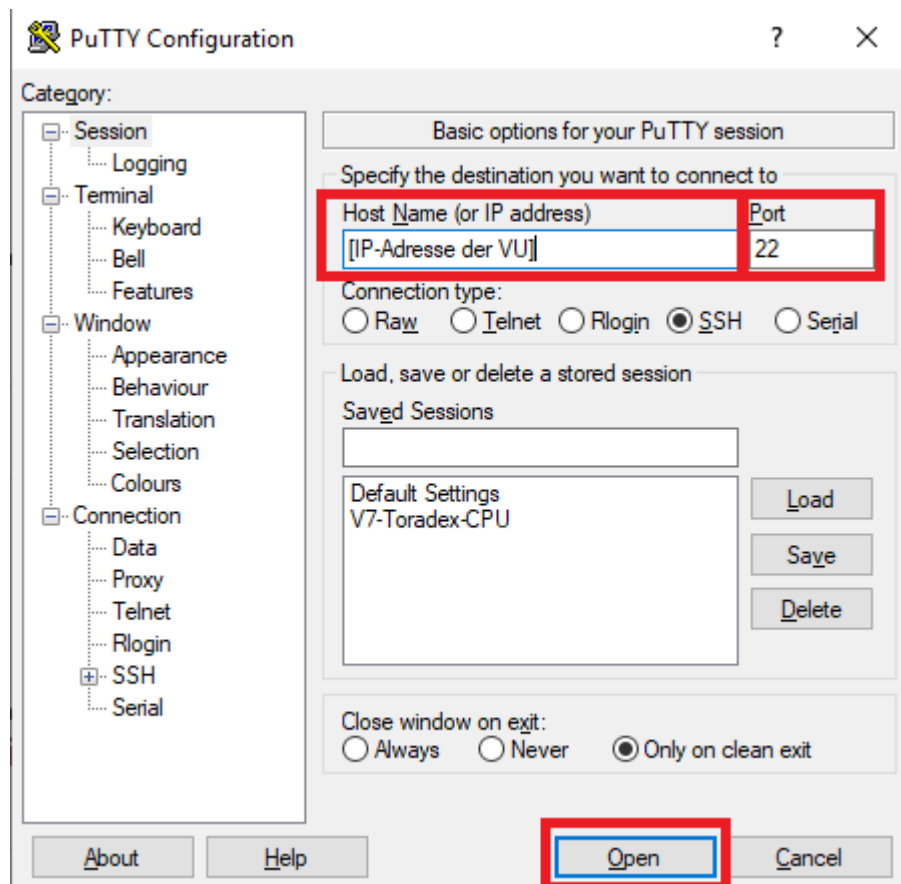

## ssh connection putty.png

- Datei
- Dateiversionen
- Dateiverwendung
- Metadaten

Es ist keine höhere Auflösung vorhanden.


## Dateiversionen

Klicken Sie auf einen Zeitpunkt, um diese Version zu laden.

ssh connection putty.png

	Version vom	Vorschau bild	Maße	Benutzer	Kommentar
aktuell	10:54, 27. Aug. 20		452 x 441 (22 KB)	Brothermel	( <a href="#">Diskussion</a>   <a href="#">Beiträge</a> )