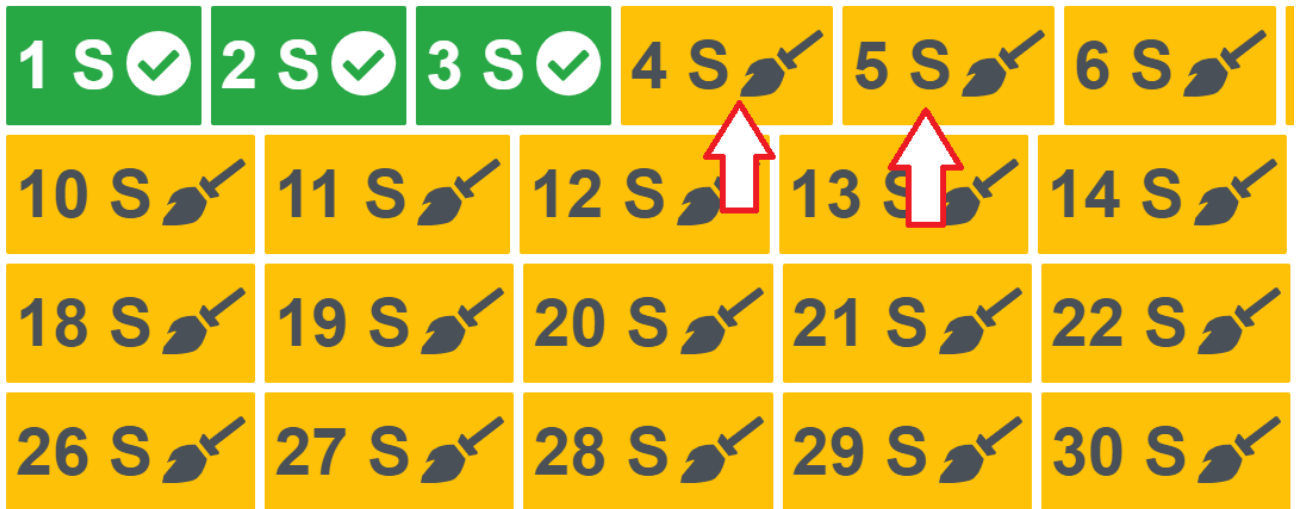

spinde2.png

- Datei
- Dateiversionen
- Dateiverwendung
- Metadaten



spinde2

Dateiversionen

Klicken Sie auf einen Zeitpunkt, um diese Version zu laden.

	Version vom	Vorschaubild	Maße	Benutzer	Kommentar
aktuell	12:32, 28. Jul. 202		1.092 × 436 (47 KB)	Bschindler (Diskussion Beiträge)	

Horizontale Auflösung	37,79 dpc
Vertikale Auflösung	37,79 dpc