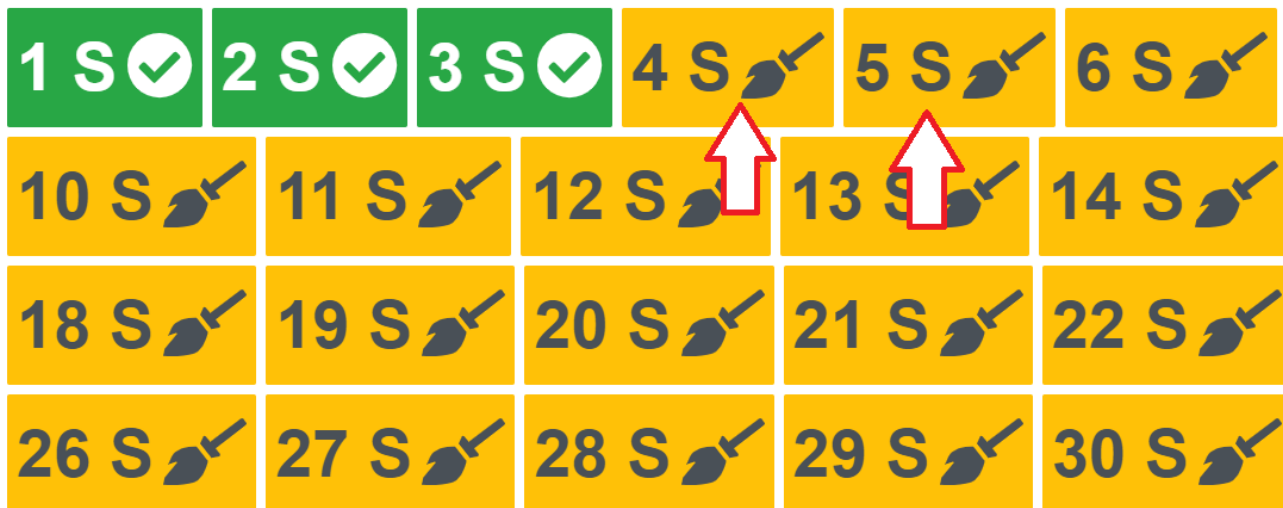

## spinde2.png

- Datei
- Dateiversionen
- Dateiverwendung
- Metadaten
