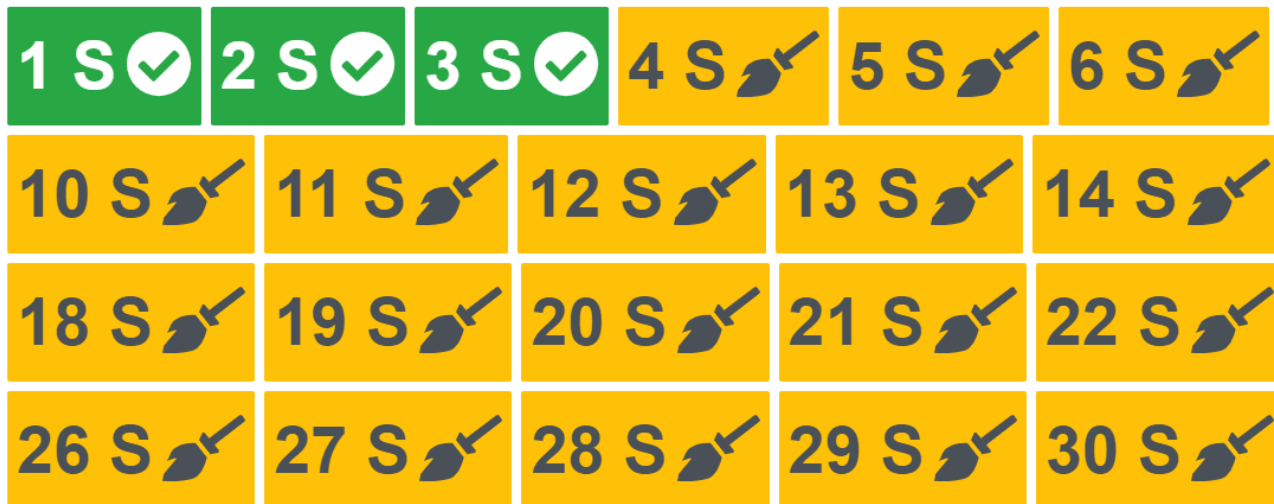

spinde1.png

- Datei
- Dateiversionen
- Dateiverwendung
- Metadaten



spinde1

Dateiversionen

Klicken Sie auf einen Zeitpunkt, um diese Version zu laden.

	Version vom	Vorschaubild	Maße	Benutzer	Kommentar
aktuell	13:24, 28. Jul. 202		1.099 × 441 (45 KB)	schindler (Diskussion Beiträge)	