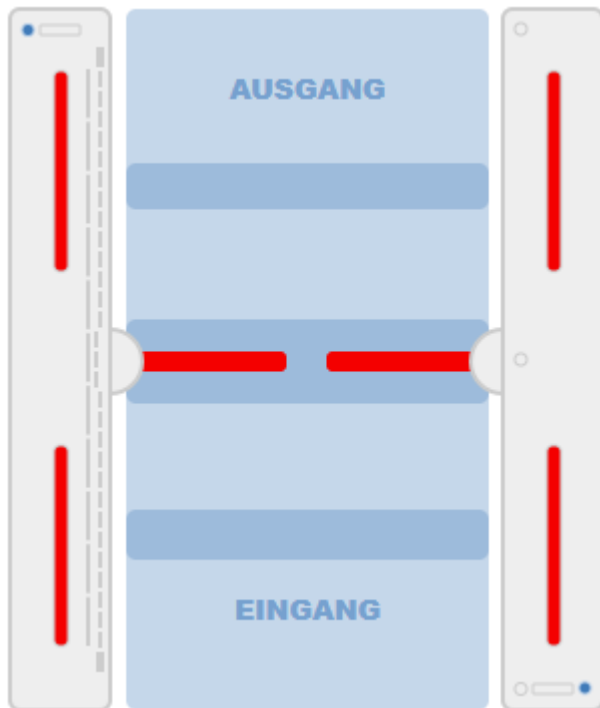

sperre total.png

sperre total.png

- Datei
- Dateiversionen
- Dateiverwendung
- Metadaten

Es ist keine höhere Auflösung vorhanden.


sperre total

Dateiversionen

Klicken Sie auf einen Zeitpunkt, um diese Version zu laden.

	Version vom	Vorschau bild	Maße	Benutzer	Kommentar
aktuell	14:39, 16. Mai 2024		305 × 358 (9 KB)	Rehlert (Diskussion Beiträge)	

- Du kannst diese Datei nicht überschreiben.

sperre total.png

Dateiverwendung

Die folgende Seite verwendet diese Datei:

- [Gate ~ FMCU ~ Inbetriebnahme](#)

Metadaten

Diese Datei enthält weitere Informationen, die in der Regel von der Digitalkamera oder dem verwendeten Scanner stammen. Durch nachträgliche Bearbeitung der Originaldatei können einige Details verändert worden sein.

Horizontale Auflösung	37,79 dpc
Vertikale Auflösung	37,79 dpc