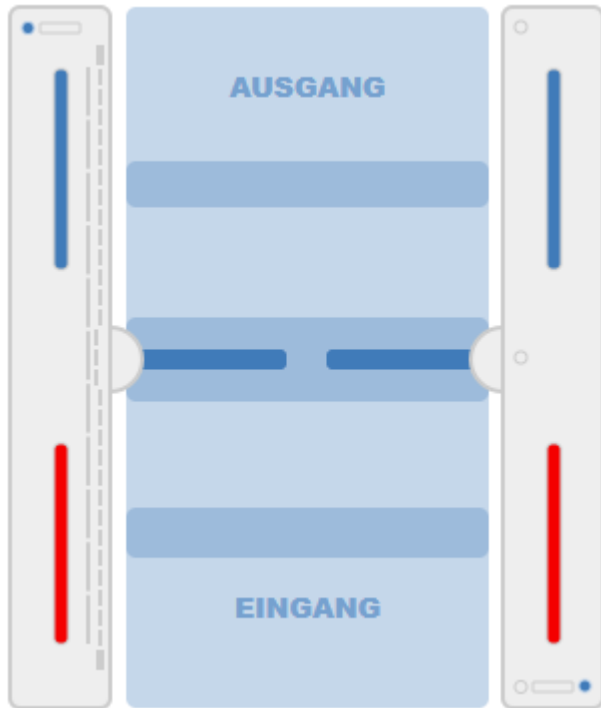

sperre eingang.png

- Datei
- Dateiversionen
- Dateiverwendung
- Metadaten

Es ist keine höhere Auflösung vorhanden.


sperre eingang

Dateiverwendung

Die folgende Seite verwendet diese Datei:

- [Gate ~ FMCU ~ Inbetriebnahme](#)

Metadaten

Diese Datei enthält weitere Informationen, die in der Regel von der Digitalkamera oder dem verwendeten Scanner stammen. Durch nachträgliche Bearbeitung der Originaldatei können einige Details verändert worden sein.

Horizontale Auflösung	37,79 dpc
Vertikale Auflösung	37,79 dpc