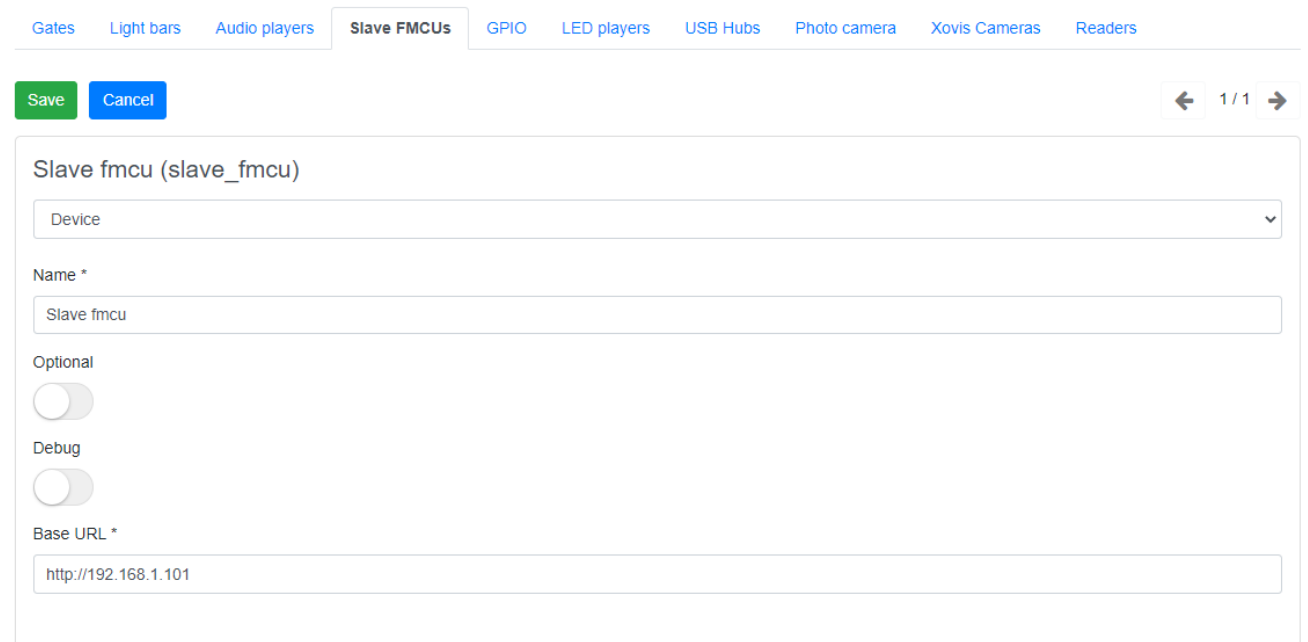

slave-fmcus-settings-en.png

- Datei
- Dateiversionen
- Dateiverwendung
- Metadaten


Dateiverwendung

Diese Datei wird auf keiner Seite verwendet.

Metadaten

Diese Datei enthält weitere Informationen, die in der Regel von der Digitalkamera oder dem verwendeten Scanner stammen. Durch nachträgliche Bearbeitung der Originaldatei können einige Details verändert worden sein.