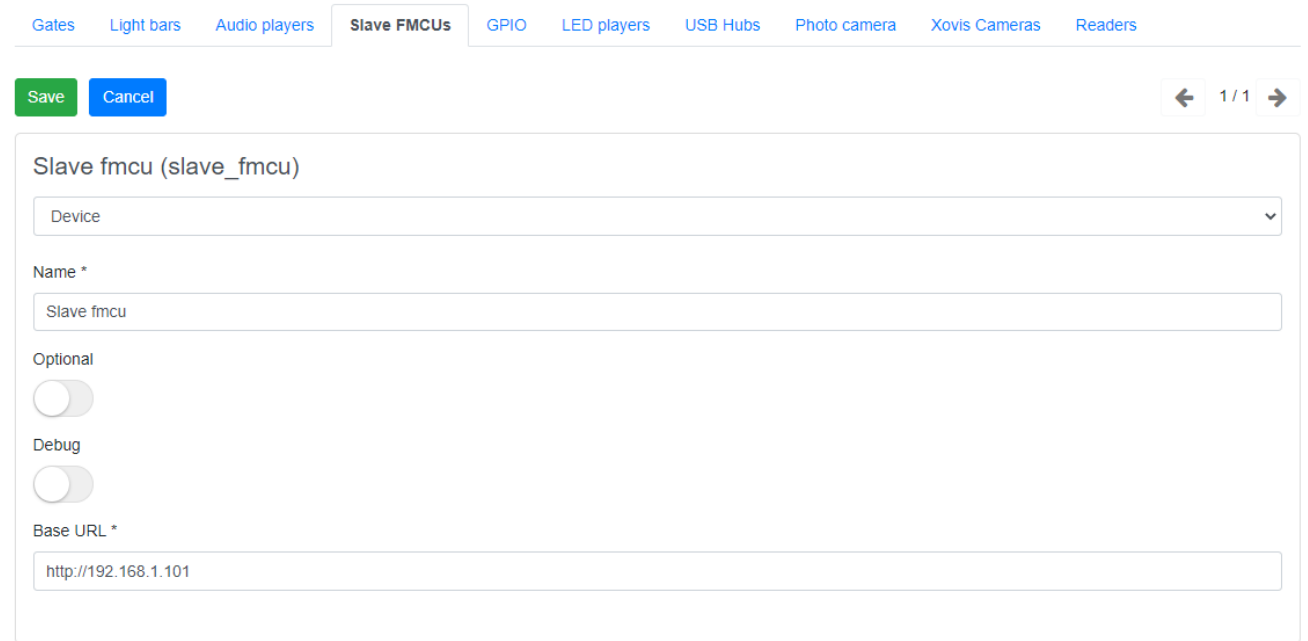

# slave-fmcus-settings-en.png

- Datei
- Dateiversionen
- Dateiverwendung
- Metadaten
