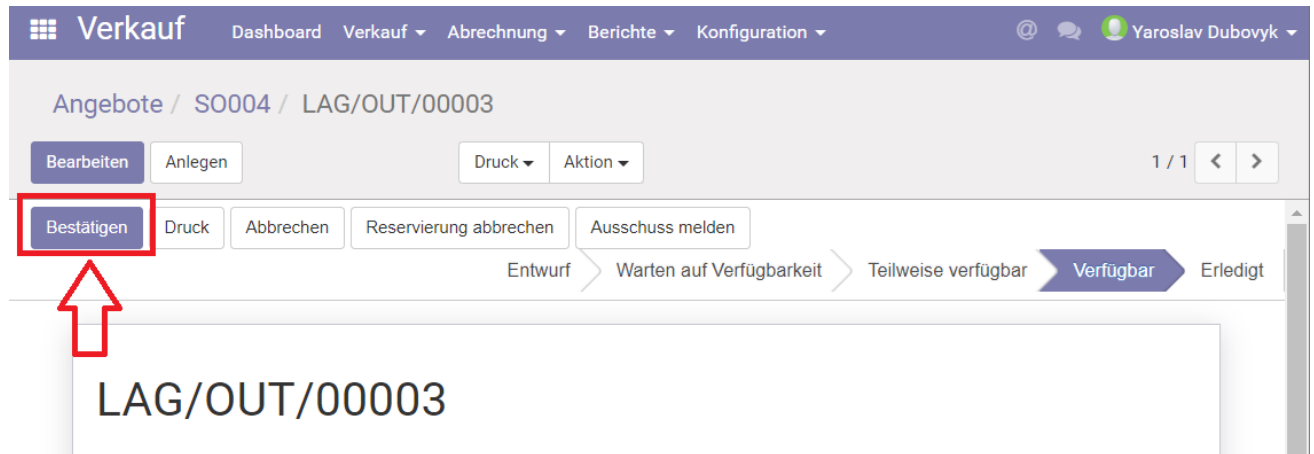

shipment-confirmation.png

- Datei
- Dateiversionen
- Dateiverwendung
- Metadaten
