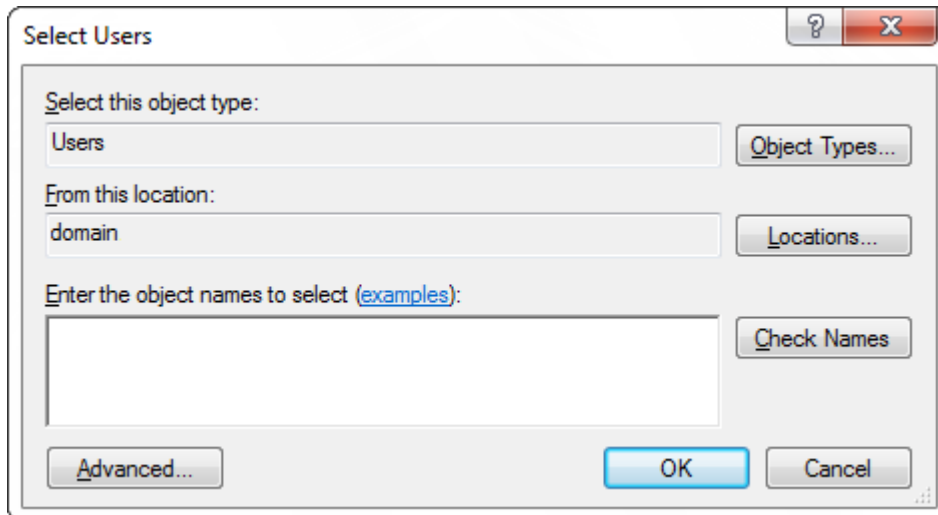

select-users-dialog.png

- Datei
- Dateiversionen
- Dateiverwendung
- Metadaten

Es ist keine höhere Auflösung vorhanden.
