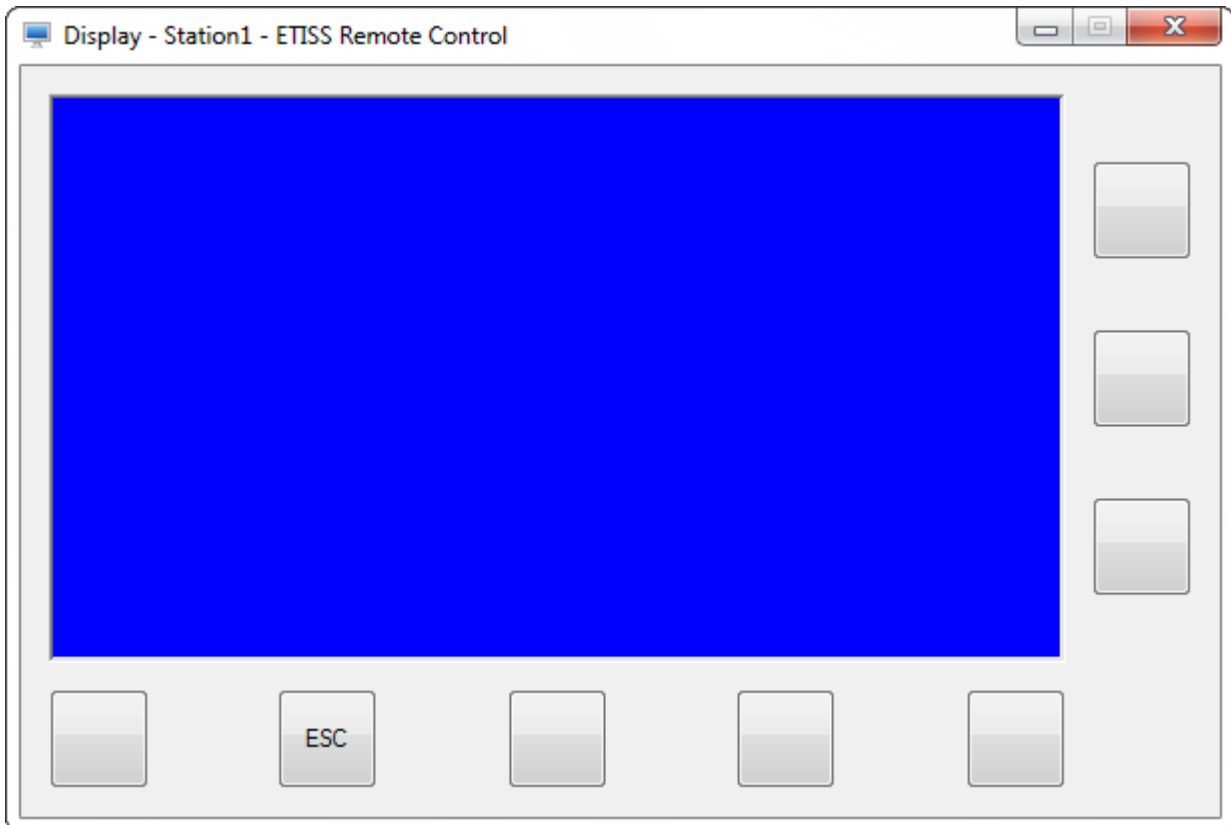

## remote-control-show-display.png

- Datei
- Dateiversionen
- Dateiverwendung
- Metadaten

Es ist keine höhere Auflösung vorhanden.


- Du kannst diese Datei nicht überschreiben.

remote-control-show-display.png