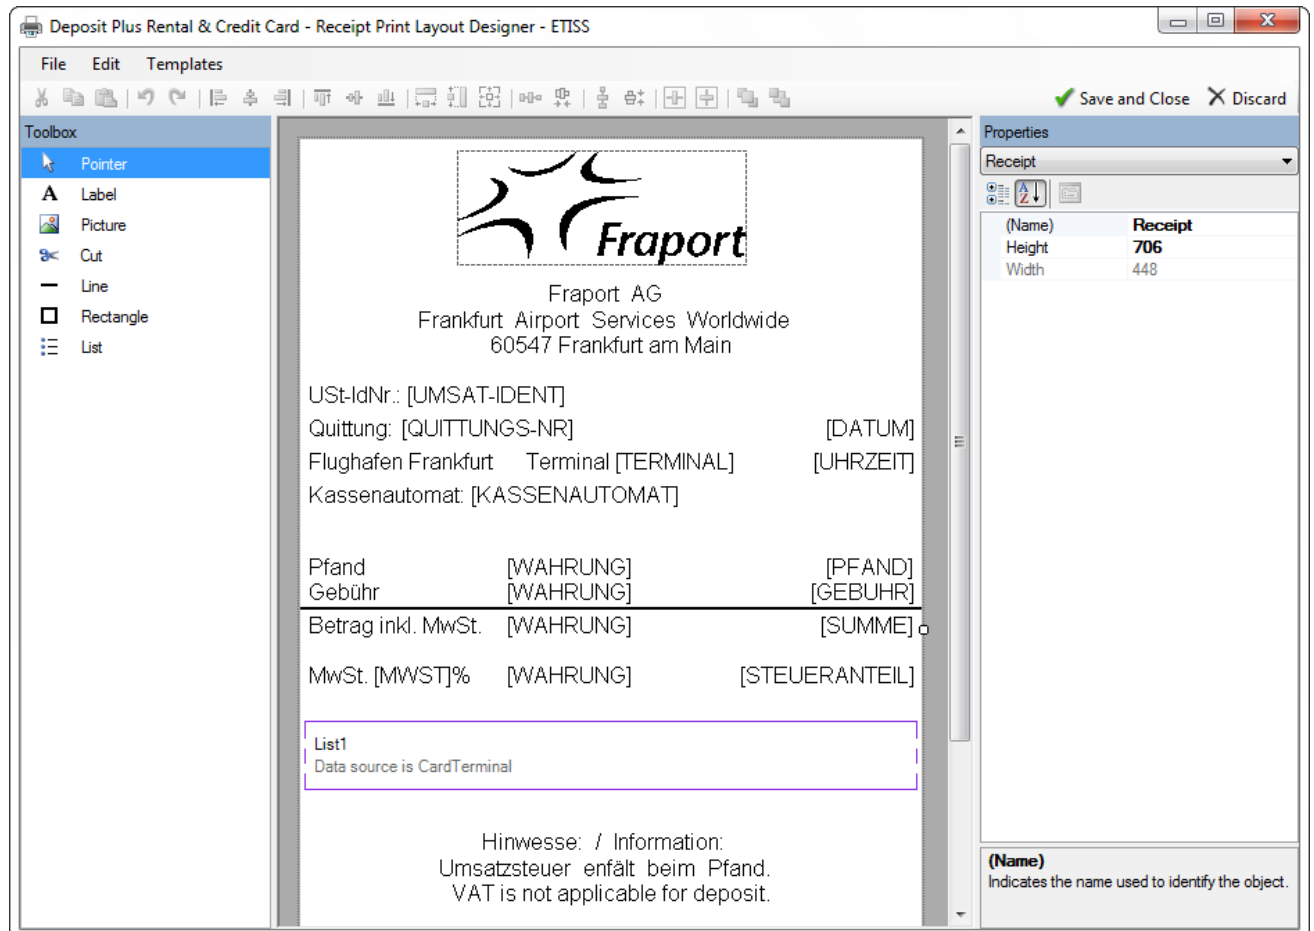

print-designer.png

- Datei
- Dateiversionen
- Dateiverwendung
- Metadaten


Dateiversionen

Klicken Sie auf einen Zeitpunkt, um diese Version zu laden.

	Version vom	Vorschau bild	Maße	Benutzer	Kommentar
aktuell	11:27, 19. Aug. 20		938 × 673 (55 KB)	Brothermel (Diskussion Beiträge)	

- Du kannst diese Datei nicht überschreiben.

Dateiverwendung

Die folgende Seite verwendet diese Datei:

- [Backend Frontend ~ ETISS NG ~ client user manual](#)

Metadaten

Diese Datei enthält weitere Informationen, die in der Regel von der Digitalkamera oder dem verwendeten Scanner stammen. Durch nachträgliche Bearbeitung der Originaldatei können einige Details verändert worden sein.

Horizontale Auflösung	37,79 dpc
Vertikale Auflösung	37,79 dpc