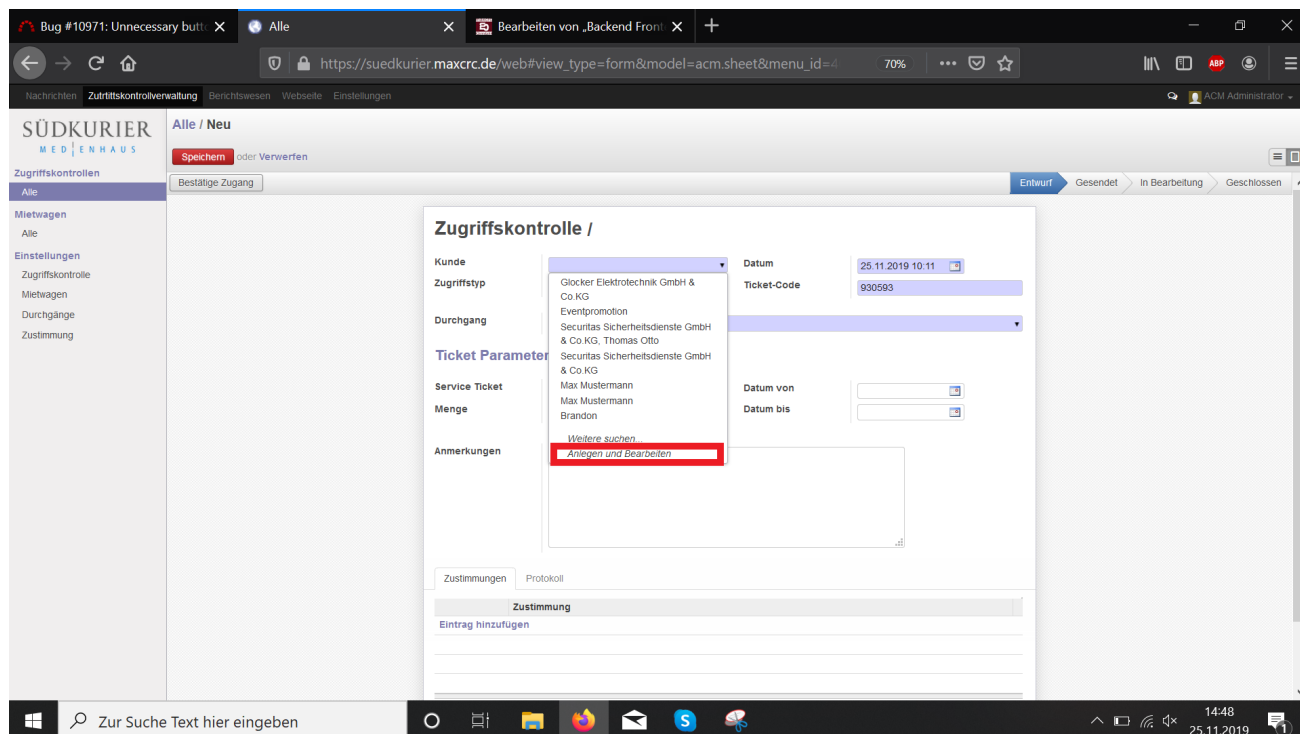

## neuen Kunden erstellen.png

- Datei
- Dateiversionen
- Dateiverwendung
- Metadaten


1ster Schritt einen neuen Kunden zu erstellen