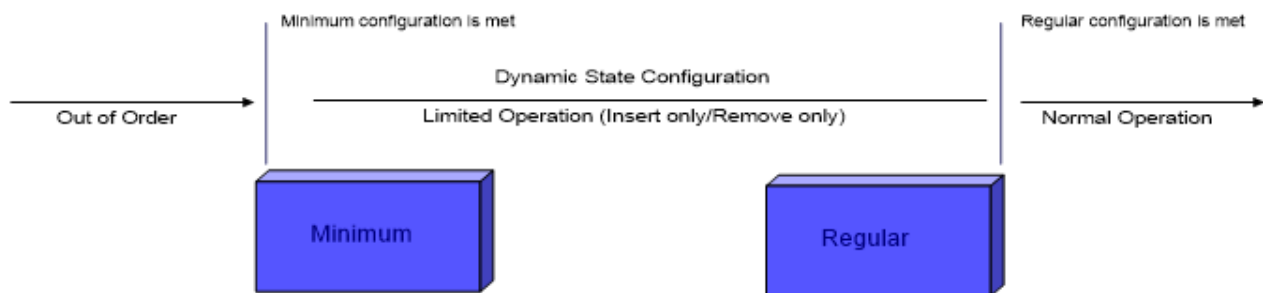

## min-max configuration.png

- Datei
- Dateiversionen
- Dateiverwendung

Es ist keine höhere Auflösung vorhanden.
