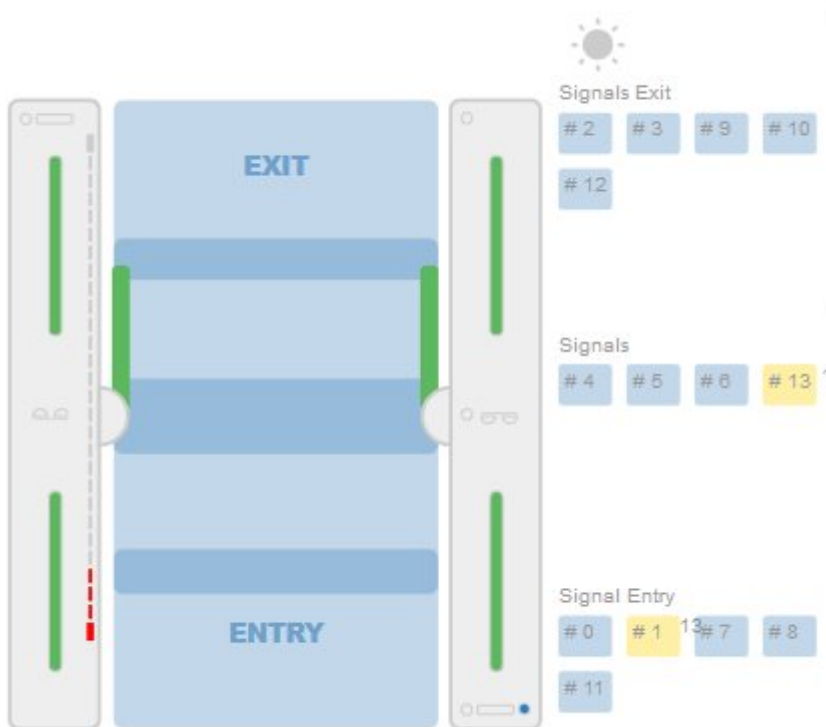

lightbar check 0.png

- Datei
- Dateiversionen
- Dateiverwendung

Es ist keine höhere Auflösung vorhanden.


lightbar_check_0