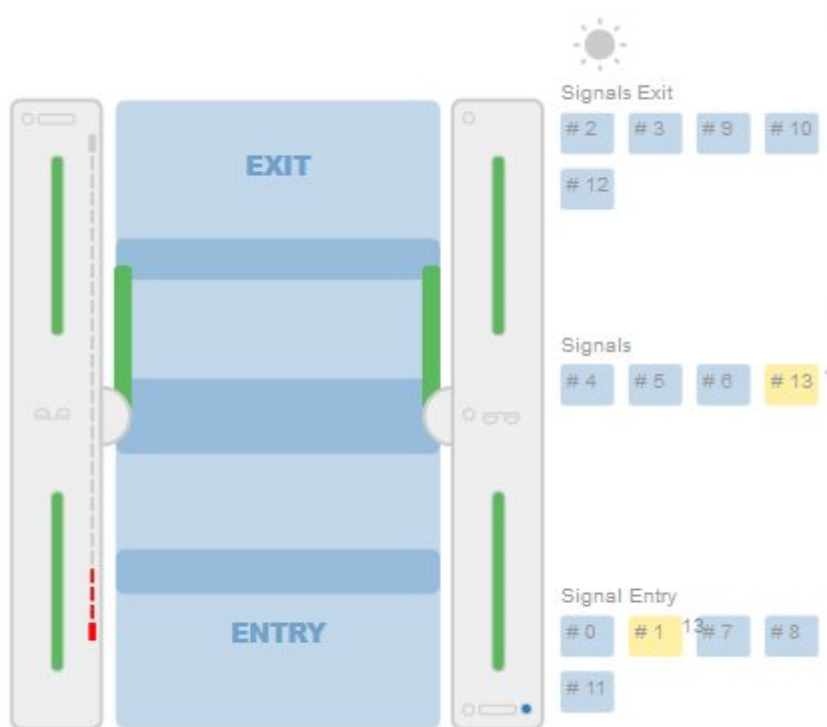

## lightbar check 0.png

- Datei
- Dateiversionen
- Dateiverwendung

Es ist keine höhere Auflösung vorhanden.


lightbar\_check\_0

## Dateiversionen

Klicken Sie auf einen Zeitpunkt, um diese Version zu laden.

	Version vom	Vorschau bild	Maße	Benutzer	Kommentar
aktuell	17:30, 9. Nov. 2024		439 × 405 (78 KB)	Rehler (Diskussion   Beiträge)	