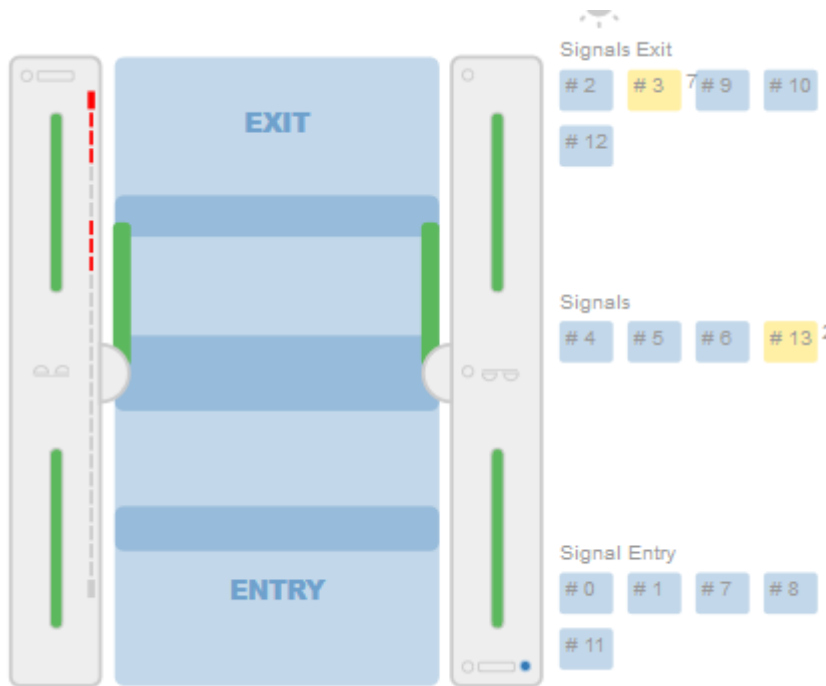

## lightbar check.png

- Datei
- Dateiversionen
- Dateiverwendung

Es ist keine höhere Auflösung vorhanden.


lightbar\_check

## Dateiversionen

Klicken Sie auf einen Zeitpunkt, um diese Version zu laden.

	Version vom	Vorschaubild	Maße	Benutzer	Kommentar
aktuell	18:29, 9. Nov. 2024		438 × 345 (16 KB)	Rehlert ( <a href="#">Diskussion</a>   <a href="#">Beiträge</a> )	