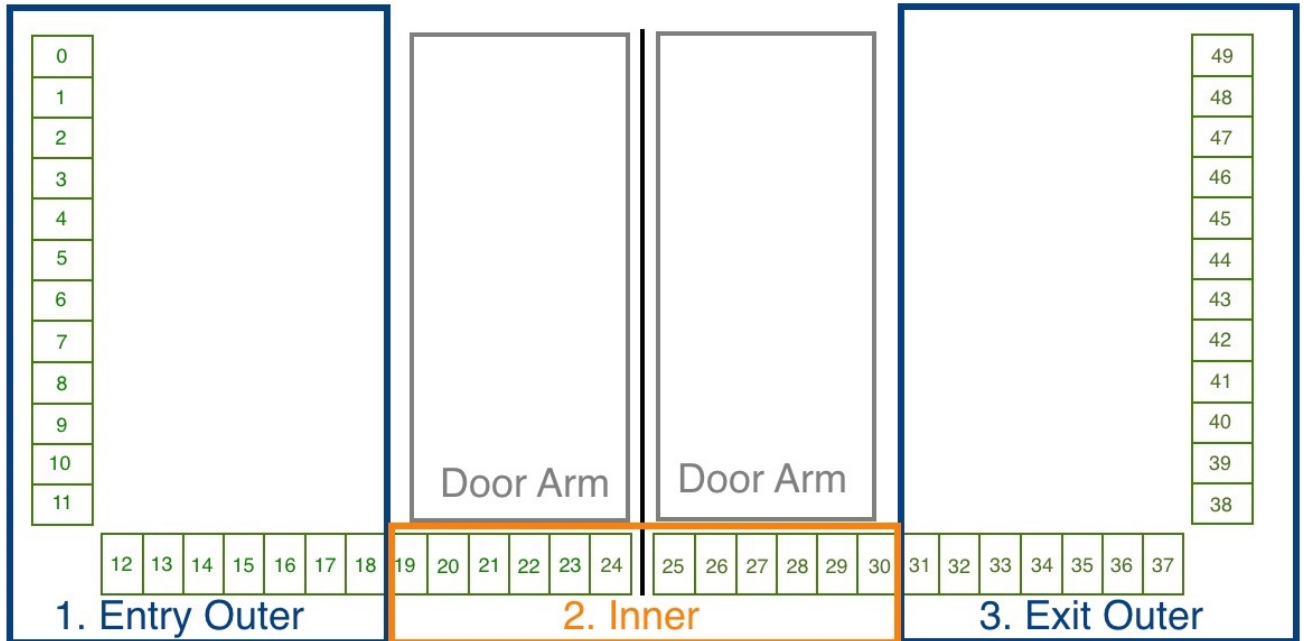

image lightbar.png

## image lightbar.png

- Datei
- Dateiversionen
- Dateiverwendung

