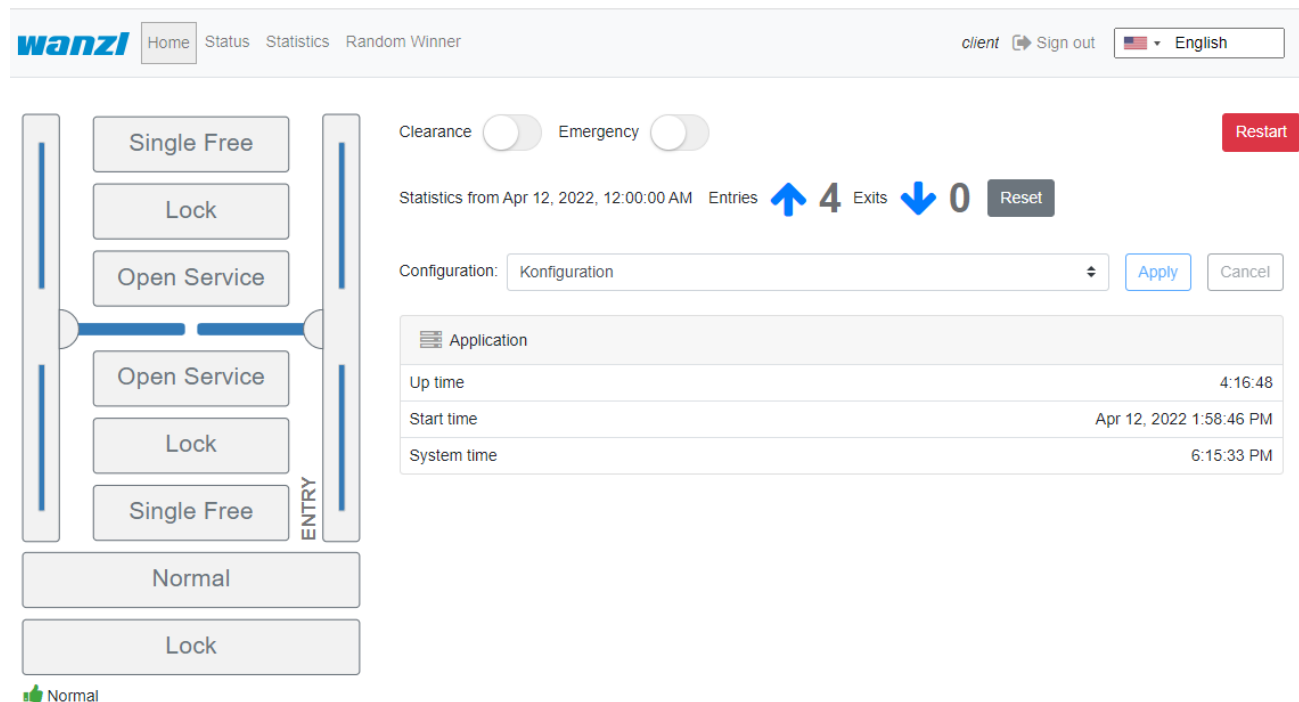

image customer view en.png

- Datei
- Dateiversionen
- Dateiverwendung
- Metadaten


Dateiverwendung

Die folgende Seite verwendet diese Datei:

- Gate ~ FMCU ~ Benutzerhandbuch/en

Metadaten

Diese Datei enthält weitere Informationen, die in der Regel von der Digitalkamera oder dem verwendeten Scanner stammen. Durch nachträgliche Bearbeitung der Originaldatei können einige Details verändert worden sein.