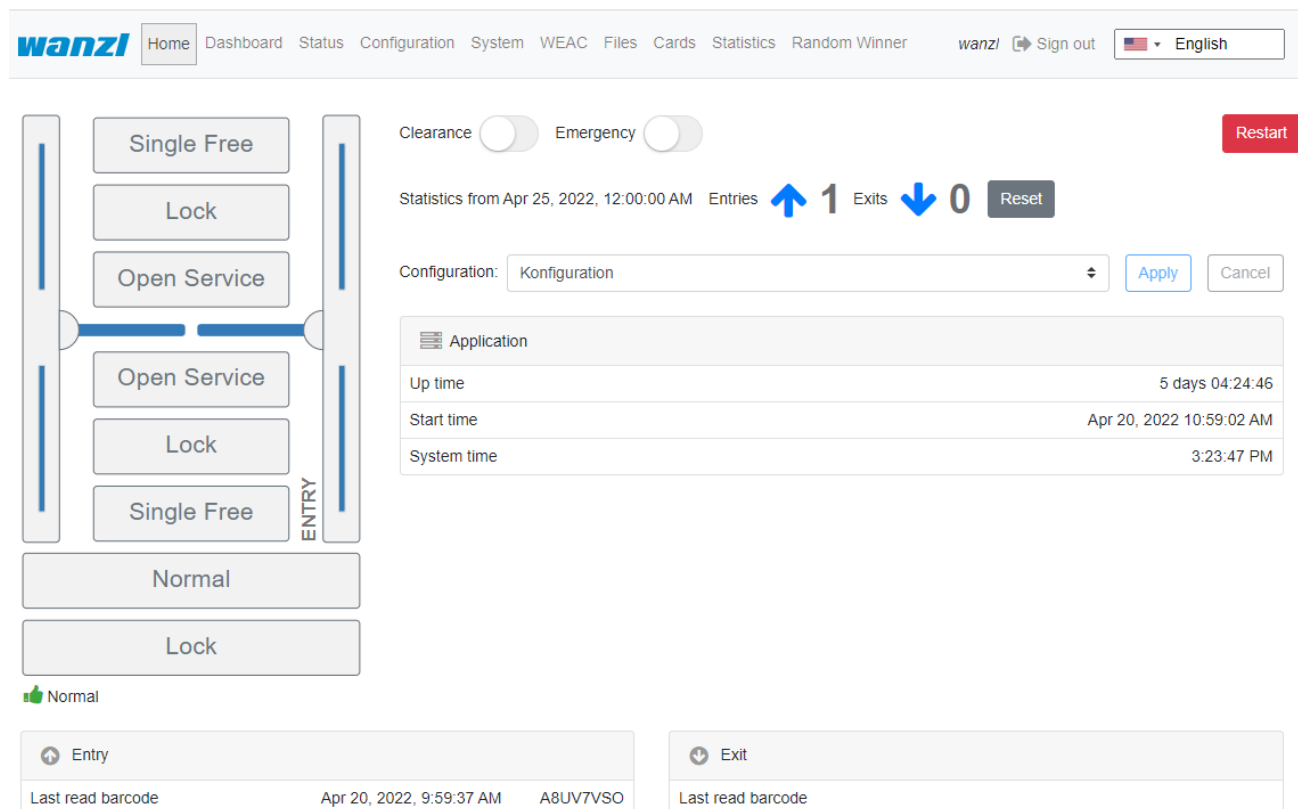

home-tab-en.png

- Datei
- Dateiversionen
- Dateiverwendung
- Metadaten


- Du kannst diese Datei nicht überschreiben.

Dateiverwendung

Diese Datei wird auf keiner Seite verwendet.

Metadaten

Diese Datei enthält weitere Informationen, die in der Regel von der Digitalkamera oder dem verwendeten Scanner stammen. Durch nachträgliche Bearbeitung der Originaldatei können einige Details verändert worden sein.