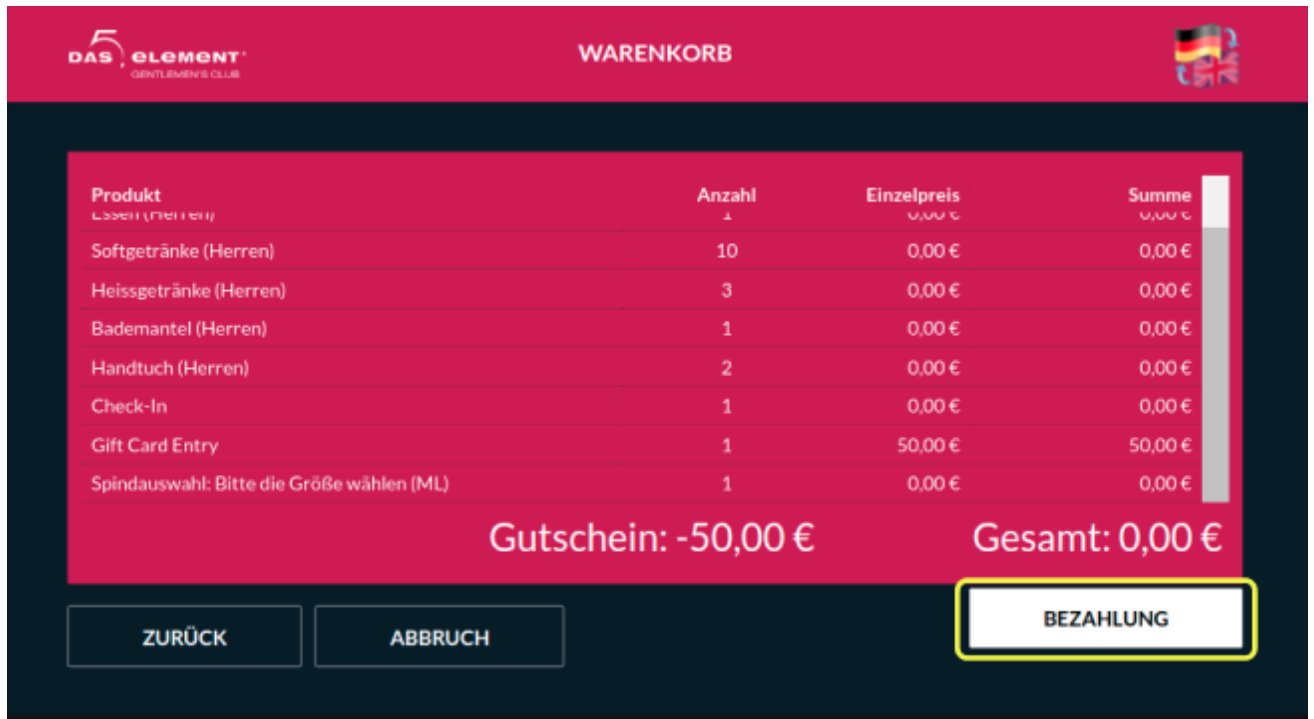

## gutsh-8.png

- Datei
- Dateiversionen
- Dateiverwendung
- Metadaten

Es ist keine höhere Auflösung vorhanden.


pay and take card