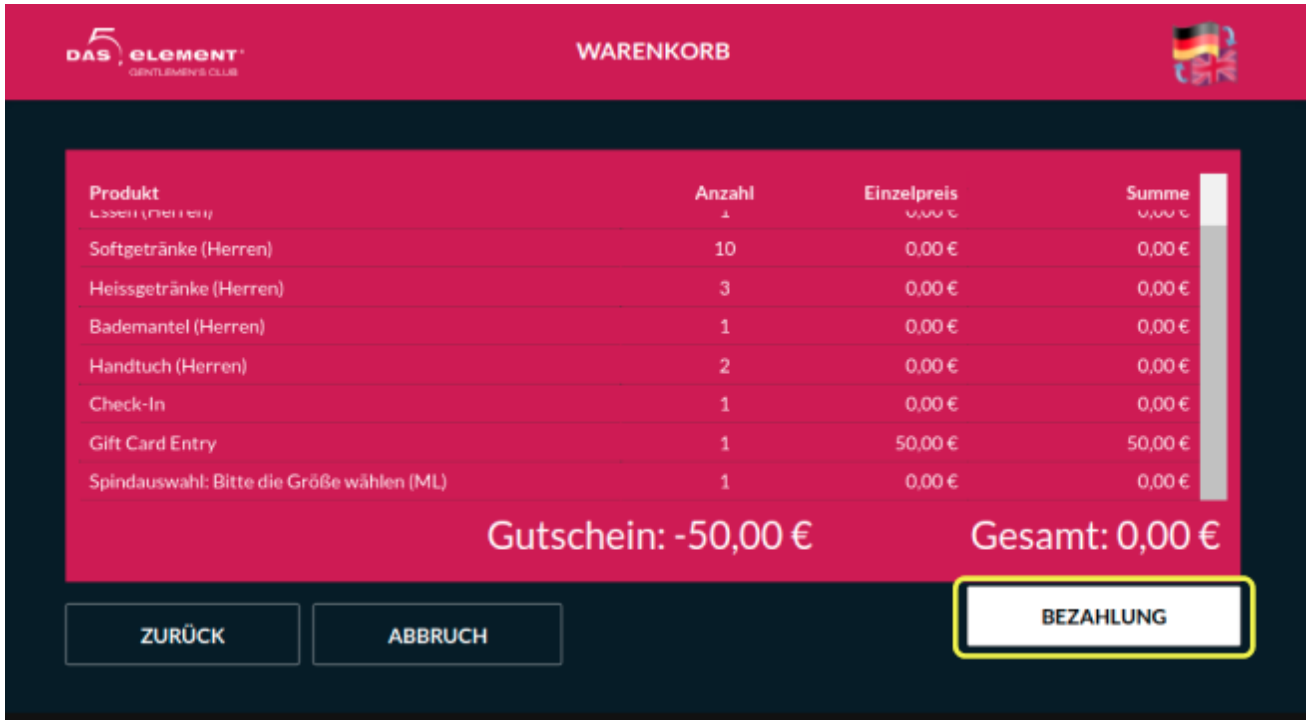

## gutsh-8.png

- Datei
- Dateiversionen
- Dateiverwendung
- Metadaten

Es ist keine höhere Auflösung vorhanden.


pay and take card