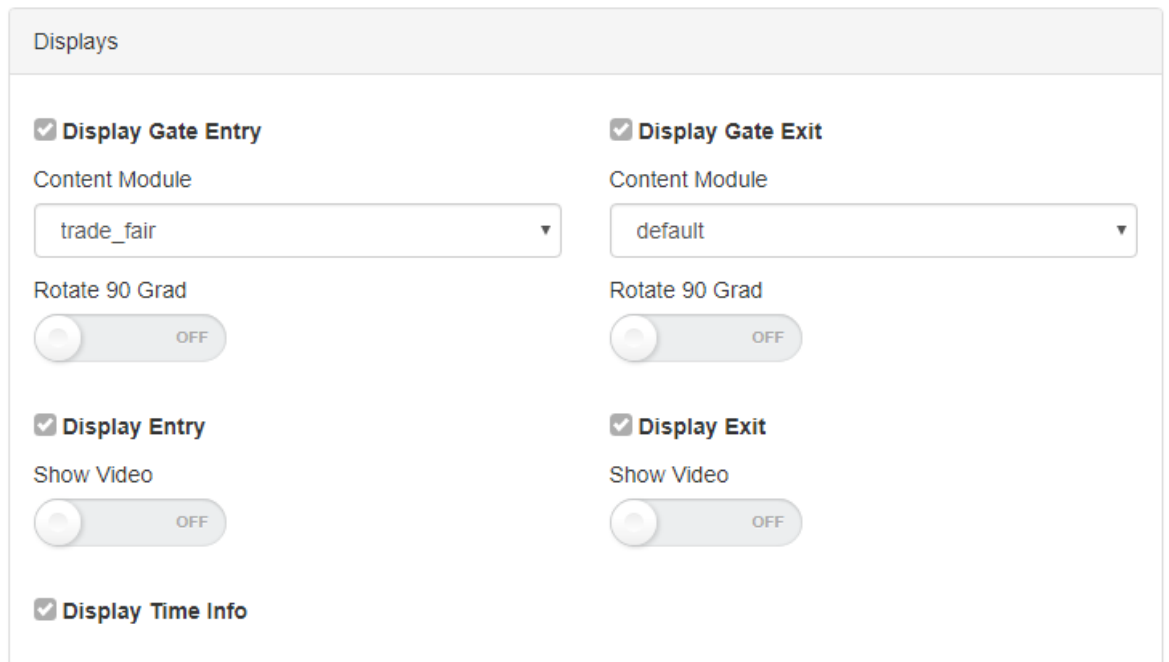

gg-displays.png

- Datei
- Dateiversionen
- Dateiverwendung
- Metadaten

Facility Management Control Unit (v2.4-88-gf5bd36c-dirty)


gg-displays

Dateiversionen

Klicken Sie auf einen Zeitpunkt, um diese Version zu laden.

	Version vom	Vorschaubild	Maße	Benutzer	Kommentar
aktuell	00:29, 6. Dez. 201		811 × 463 (18 KB)	Rehlert (Diskussion Beiträge)	

- Du kannst diese Datei nicht überschreiben.

Dateiverwendung

Diese Datei wird auf keiner Seite verwendet.

Metadaten

Diese Datei enthält weitere Informationen, die in der Regel von der Digitalkamera oder dem verwendeten Scanner stammen. Durch nachträgliche Bearbeitung der Originaldatei können einige Details verändert worden sein.

Horizontale Auflösung	37,79 dpc
Vertikale Auflösung	37,79 dpc
Software	■ paint.net 4.0.17