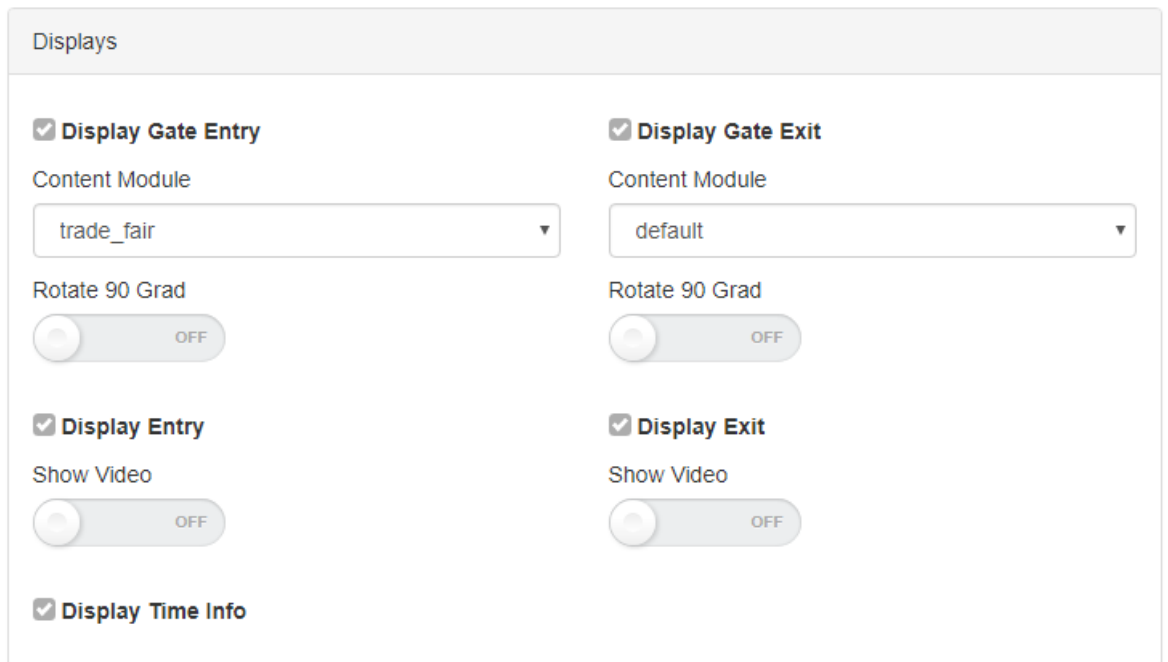

gg-displays.png

- Datei
- Dateiversionen
- Dateiverwendung
- Metadaten

Facility Management Control Unit (v2.4-88-gf5bd36c-dirty)


gg-displays

Dateiversionen

Klicken Sie auf einen Zeitpunkt, um diese Version zu laden.

	Version vom	Vorschaubild	Maße	Benutzer	Kommentar
aktuell	23:29, 5. Dez. 201		811 × 463 (18 KB)	Rehlert	Diskussion Beiträge

- Du kannst diese Datei nicht überschreiben.

gg-displays.png

Dateiverwendung

Diese Datei wird auf keiner Seite verwendet.

Metadaten

Diese Datei enthält weitere Informationen, die in der Regel von der Digitalkamera oder dem verwendeten Scanner stammen. Durch nachträgliche Bearbeitung der Originaldatei können einige Details verändert worden sein.

Horizontale Auflösung	37,79 dpc
Vertikale Auflösung	37,79 dpc
Software	■ paint.net 4.0.17