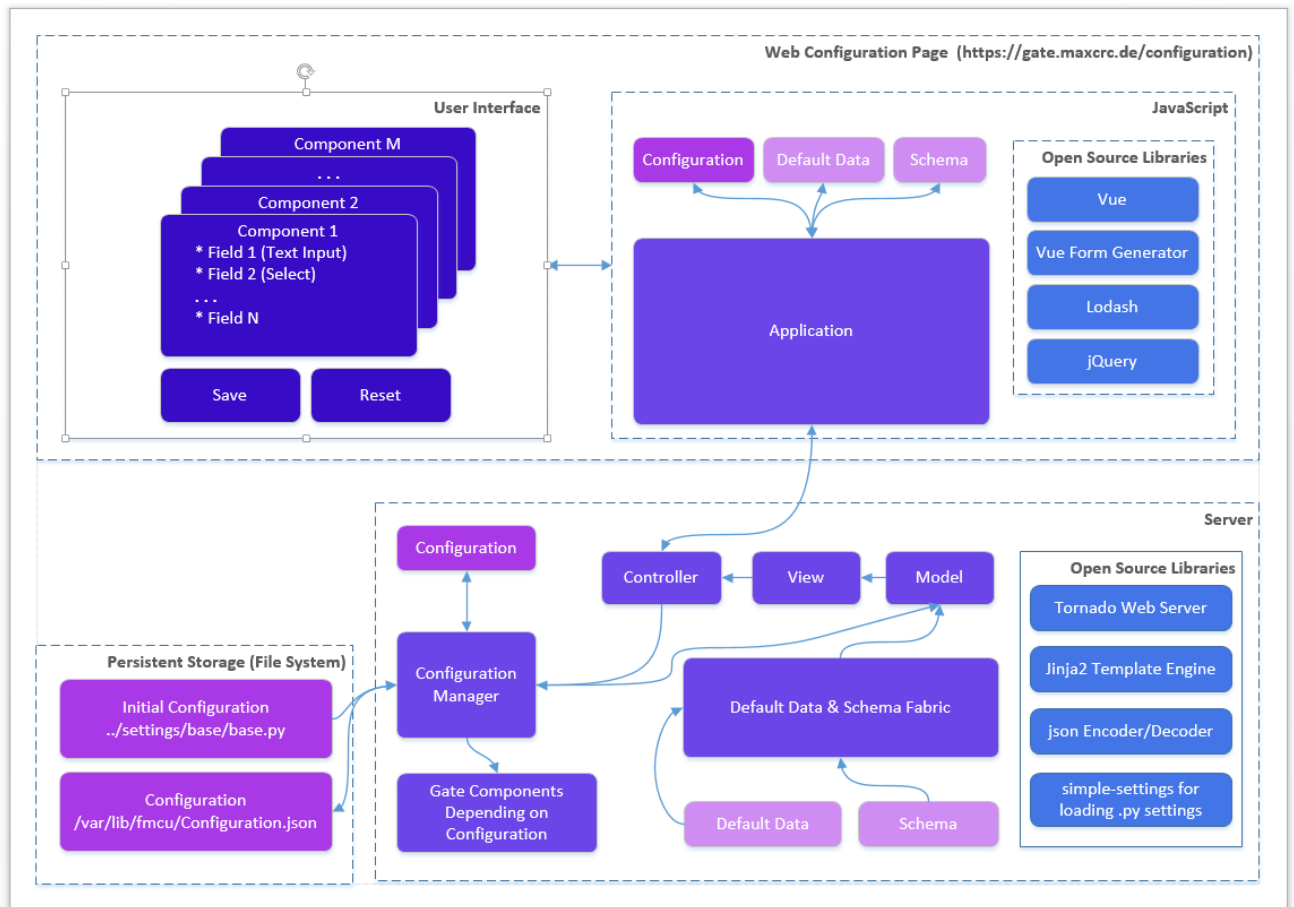

## gg-architecture-configuration-management.png

- Datei
- Dateiversionen
- Dateiverwendung
- Metadaten


gg-architecture-configuration-management

## Dateiverwendung

---

Diese Datei wird auf keiner Seite verwendet.

## Metadaten

---

Diese Datei enthält weitere Informationen, die in der Regel von der Digitalkamera oder dem verwendeten Scanner stammen. Durch nachträgliche Bearbeitung der Originaldatei können einige Details verändert worden sein.