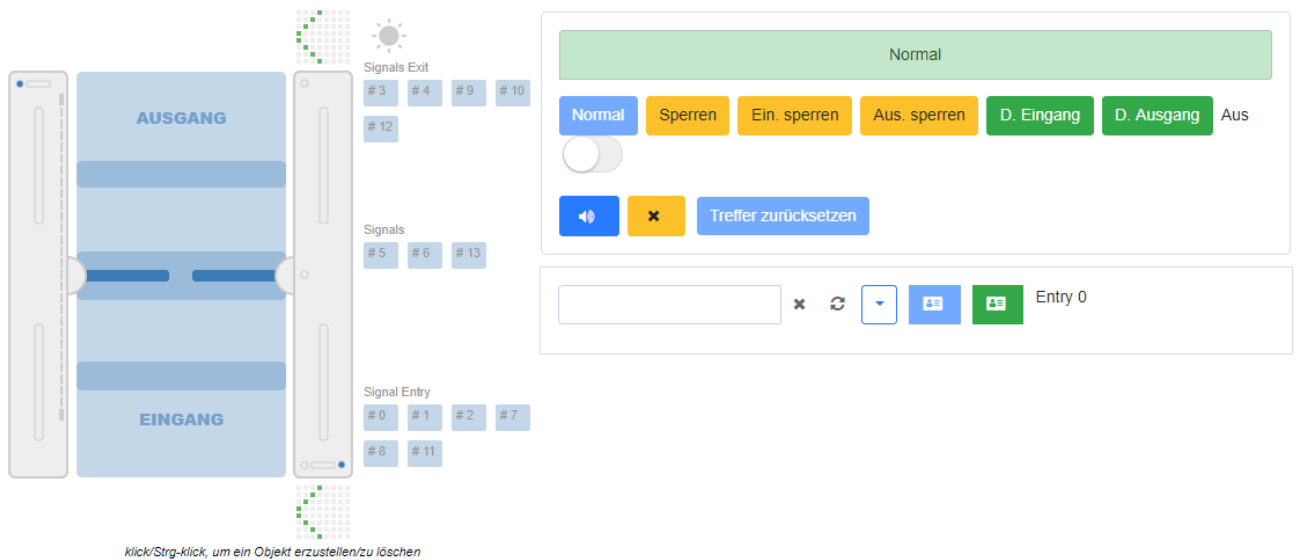

fmcu dashboard view.png

- Datei
- Dateiversionen
- Dateiverwendung


fmcu_dashboard_view

Dateiversionen

Klicken Sie auf einen Zeitpunkt, um diese Version zu laden.

	Version vom	Vorschaubild	Maße	Benutzer	Kommentar
aktuell	19:37, 15. Nov. 2026		1.124 × 490 (45 KB)	Behlert (Diskussion | Beiträge)	

- Du kannst diese Datei nicht überschreiben.

Dateiverwendung

Diese Datei wird auf keiner Seite verwendet.