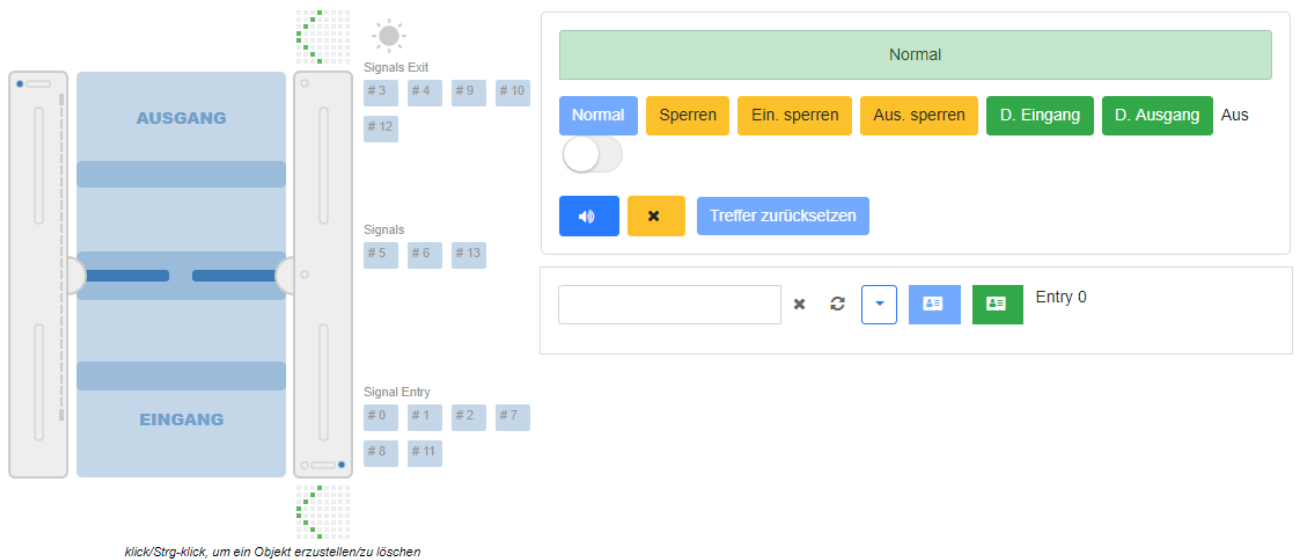

fmcu dashboard view.png

- Datei
- Dateiversionen
- Dateiverwendung


fmcu_dashboard_view

Dateiversionen

Klicken Sie auf einen Zeitpunkt, um diese Version zu laden.

	Version vom	Vorschaubild	Maße	Benutzer	Kommentar
aktuell	18:37, 15. Nov. 2024		1.124 × 490 (45 KB)	Behlert (Diskussion | Beiträge)	

- Du kannst diese Datei nicht überschreiben.

Dateiverwendung

Diese Datei wird auf keiner Seite verwendet.