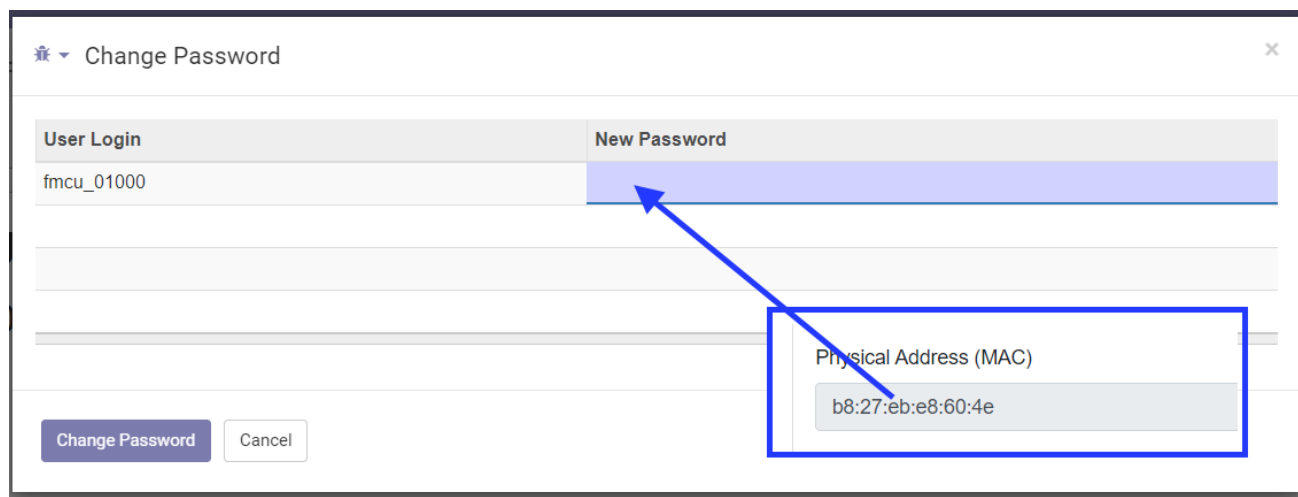

## etiss-global-user-fmcs-new-pass.png

- Datei
- Dateiversionen
- Dateiverwendung


## Dateiversionen

Klicken Sie auf einen Zeitpunkt, um diese Version zu laden.

	Version vom	Vorschaubild	Maße	Benutzer	Kommentar
aktuell	22:33, 7. Jul. 2022		1.133 × 432 (35 KB)	riter	<a href="#">Diskussion</a>   <a href="#">Beiträge</a>