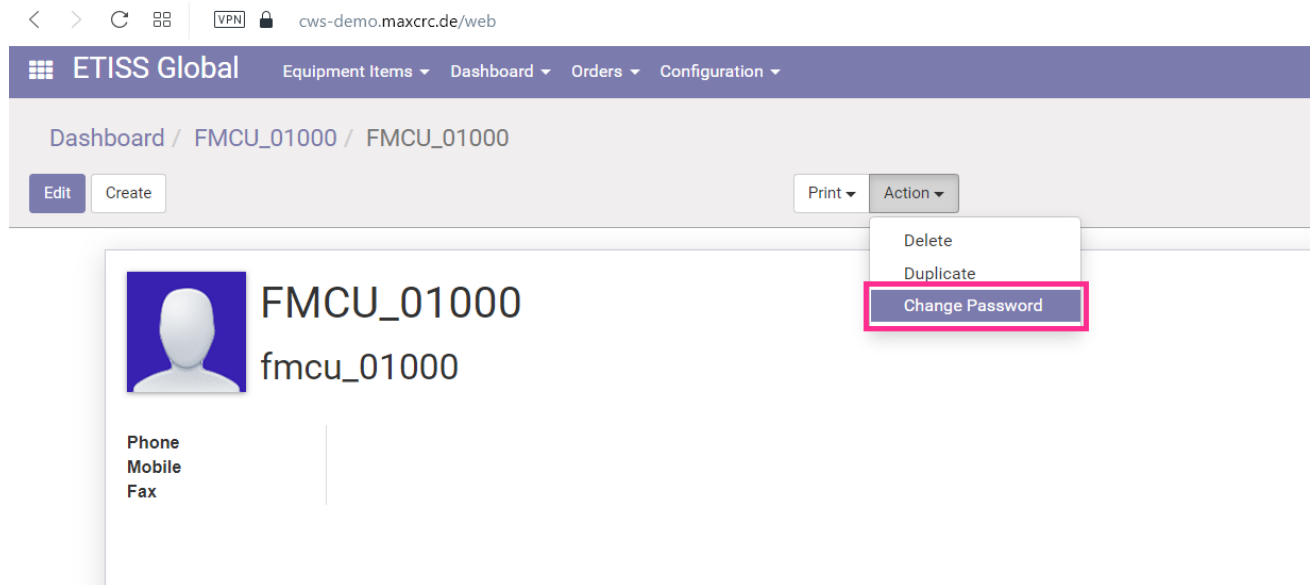

etiss-global-user-fmccu-change-pass.png

- Datei
- Dateiversionen
- Dateiverwendung
