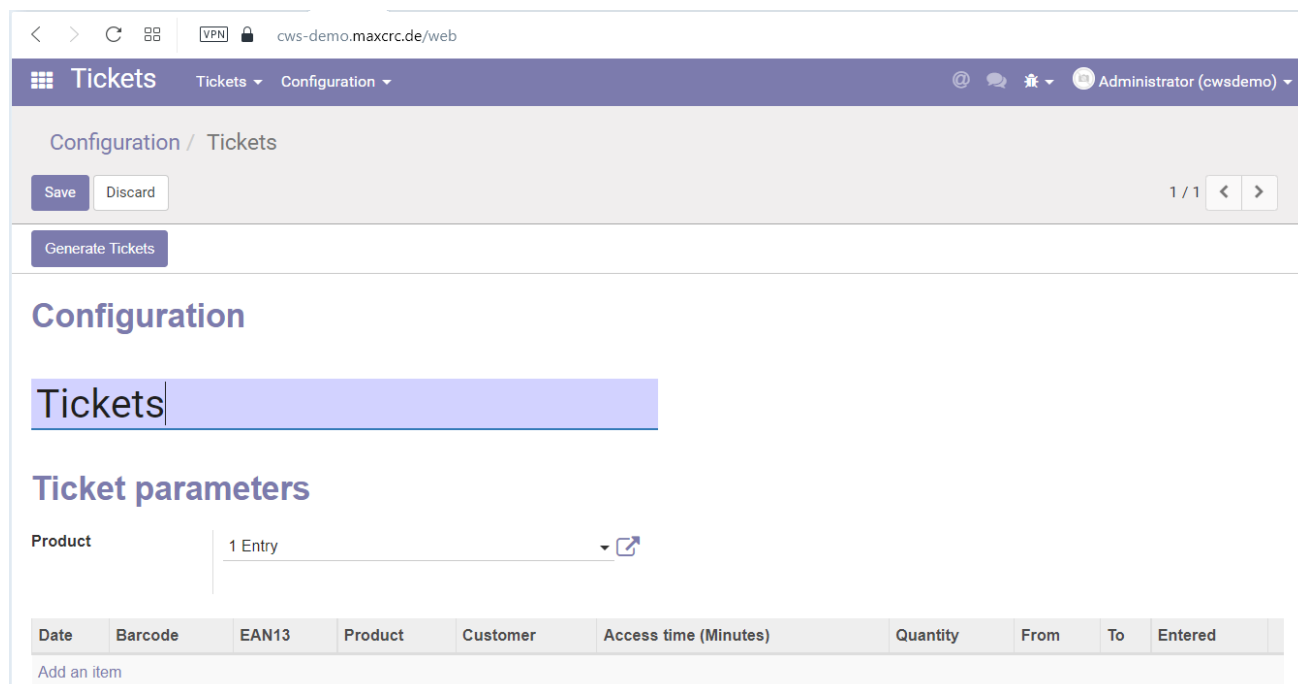

## etiss-global-ticket-properties.png

- [Datei](#)
- [Dateiversionen](#)
- [Dateiverwendung](#)


## Dateiversionen

Klicken Sie auf einen Zeitpunkt, um diese Version zu laden.

	Version vom	Vorschaubild	Maße	Benutzer	Kommentar
aktuell	19:16, 7. Jul. 2022		1.343 × 706 (63 KB)	<a href="#">riter</a> ( <a href="#">Diskussion</a>   <a href="#">Beiträge</a> )	