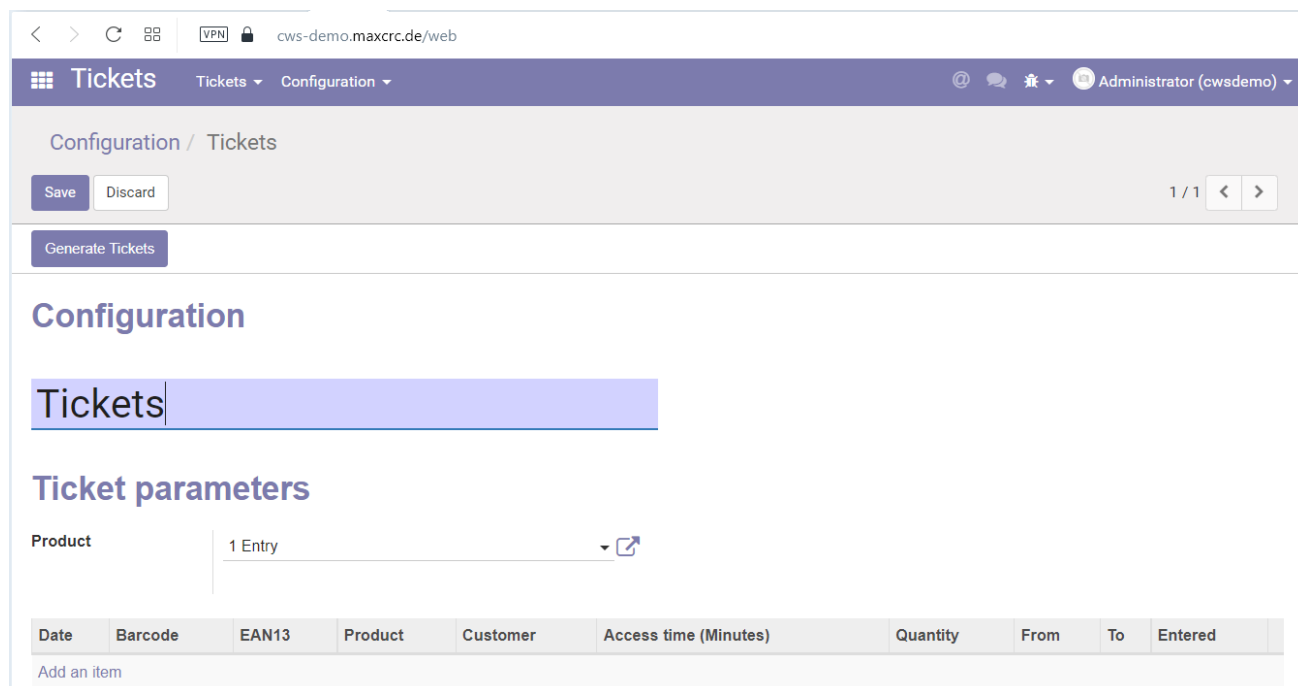

## etiss-global-ticket-properties.png

- [Datei](#)
- [Dateiversionen](#)
- [Dateiverwendung](#)


## Dateiversionen

Klicken Sie auf einen Zeitpunkt, um diese Version zu laden.

	Version vom	Vorschaubild	Maße	Benutzer	Kommentar
aktuell	18:16, 7. Jul. 2022		1.343 × 706 (63 KB)	<a href="#">riter</a> ( <a href="#">Diskussion</a>   <a href="#">Beiträge</a> )	