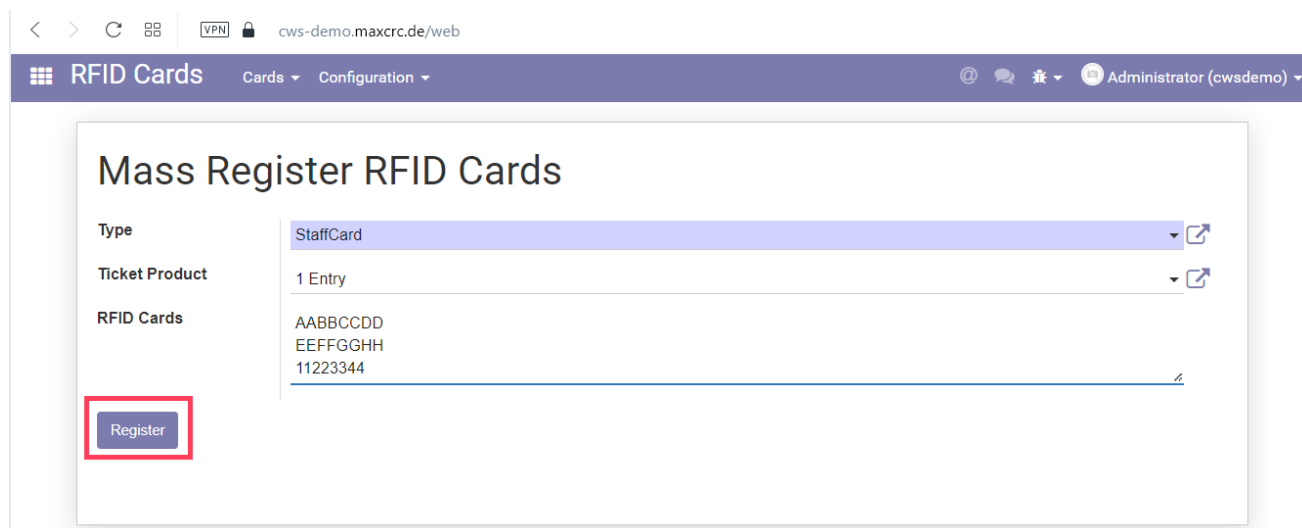

## etiss-global-register-rfid.png

- Datei
- Dateiversionen
- Dateiverwendung


## Dateiversionen

Klicken Sie auf einen Zeitpunkt, um diese Version zu laden.

	Version vom	Vorschaubild	Maße	Benutzer	Kommentar
aktuell	18:21, 7. Jul. 2022		1.331 × 542 (50 KB)	riter	(Diskussion   Beiträge)