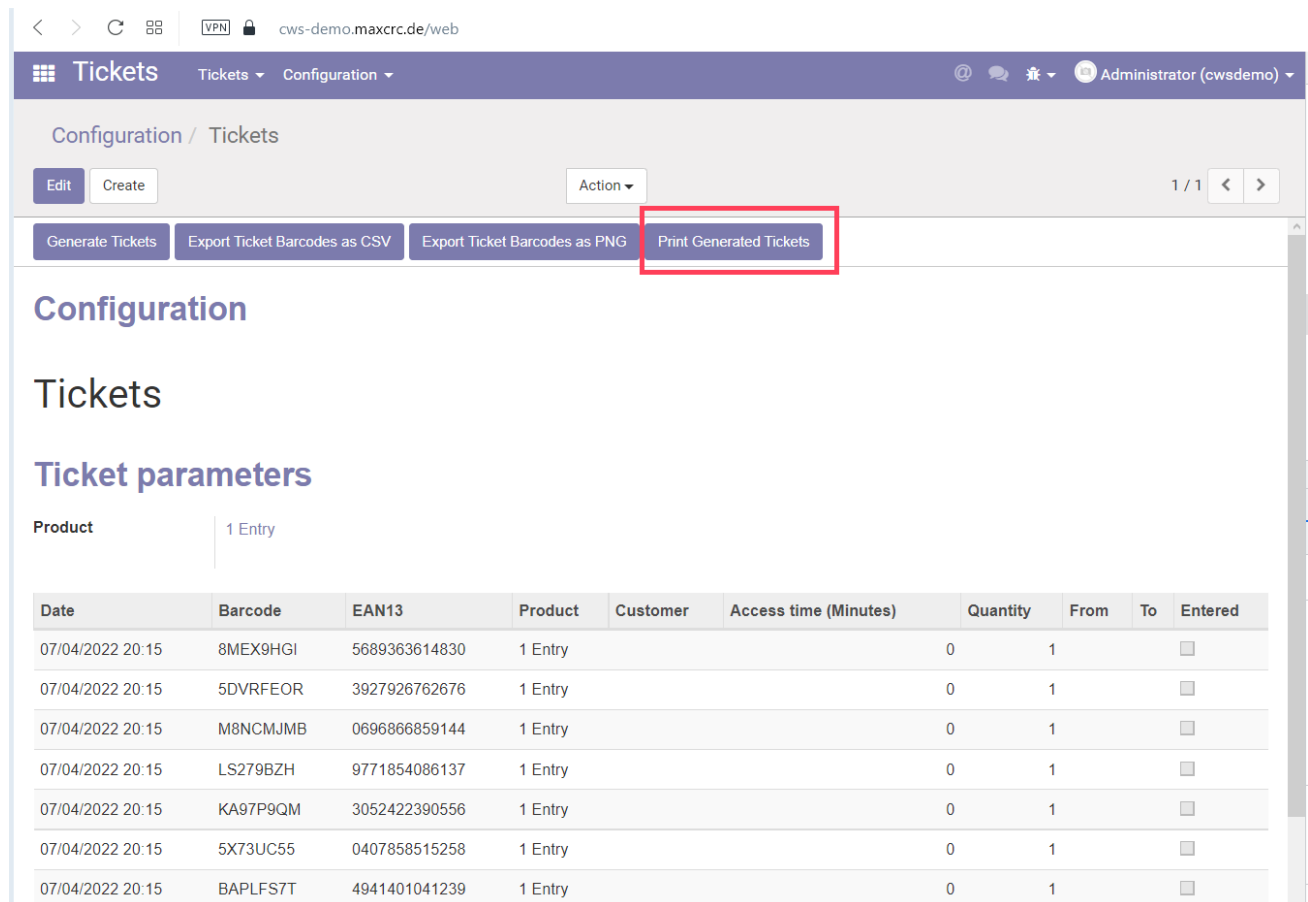

etiss-global-print-tickets.png

- Datei
- Dateiversionen
- Dateiverwendung


Dateiversionen

Klicken Sie auf einen Zeitpunkt, um diese Version zu laden.

	Version vom	Vorschaubild	Maße	Benutzer	Kommentar
aktuell	19:19, 7. Jul. 2022		1.343 × 929 (92 KB)	Wolter (Diskussion Beiträge)	