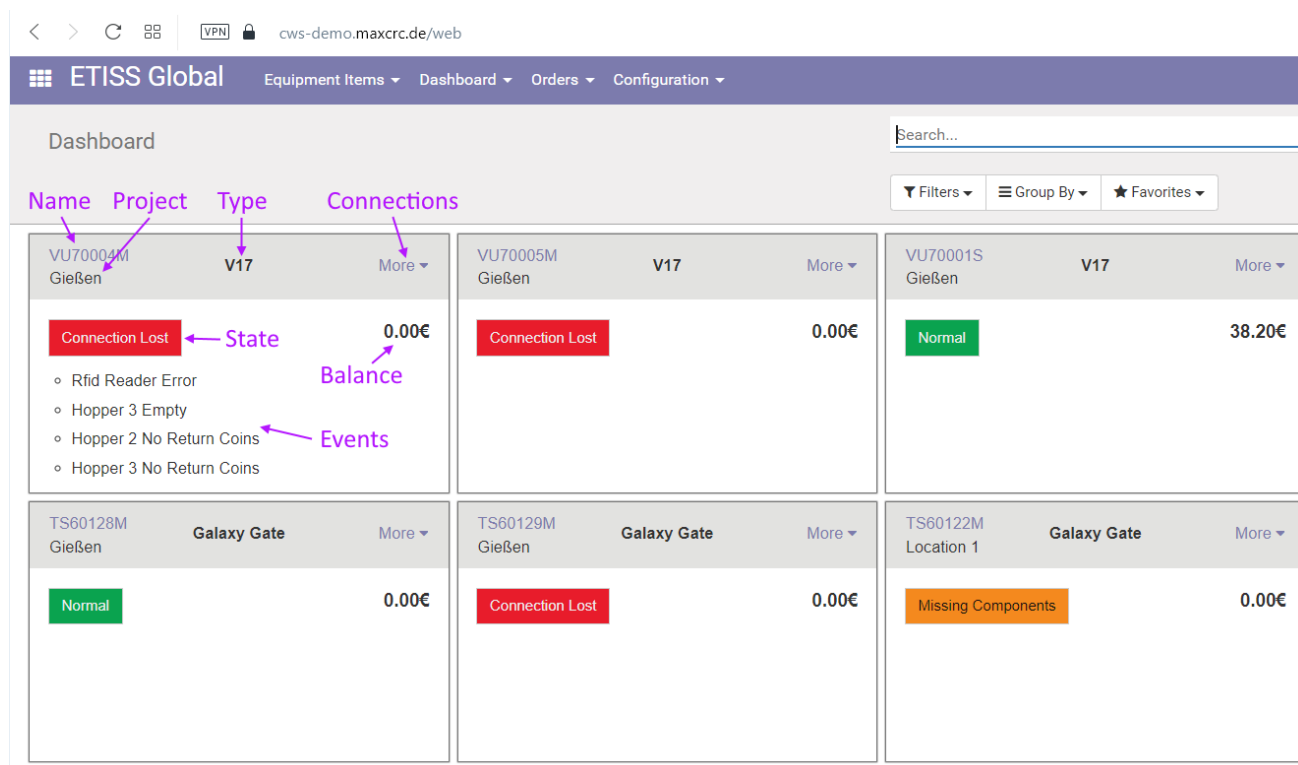

etiss-global-dashboard-elements.png

- Datei
- Dateiversionen
- Dateiverwendung


Dateiversionen

Klicken Sie auf einen Zeitpunkt, um diese Version zu laden.

	Version vom	Vorschau bild	Maße	Benutzer	Kommentar
aktuell	18:26, 6. Jul. 2022		1.323 × 778 (85 KB)	riter	(Diskussion Beiträge)