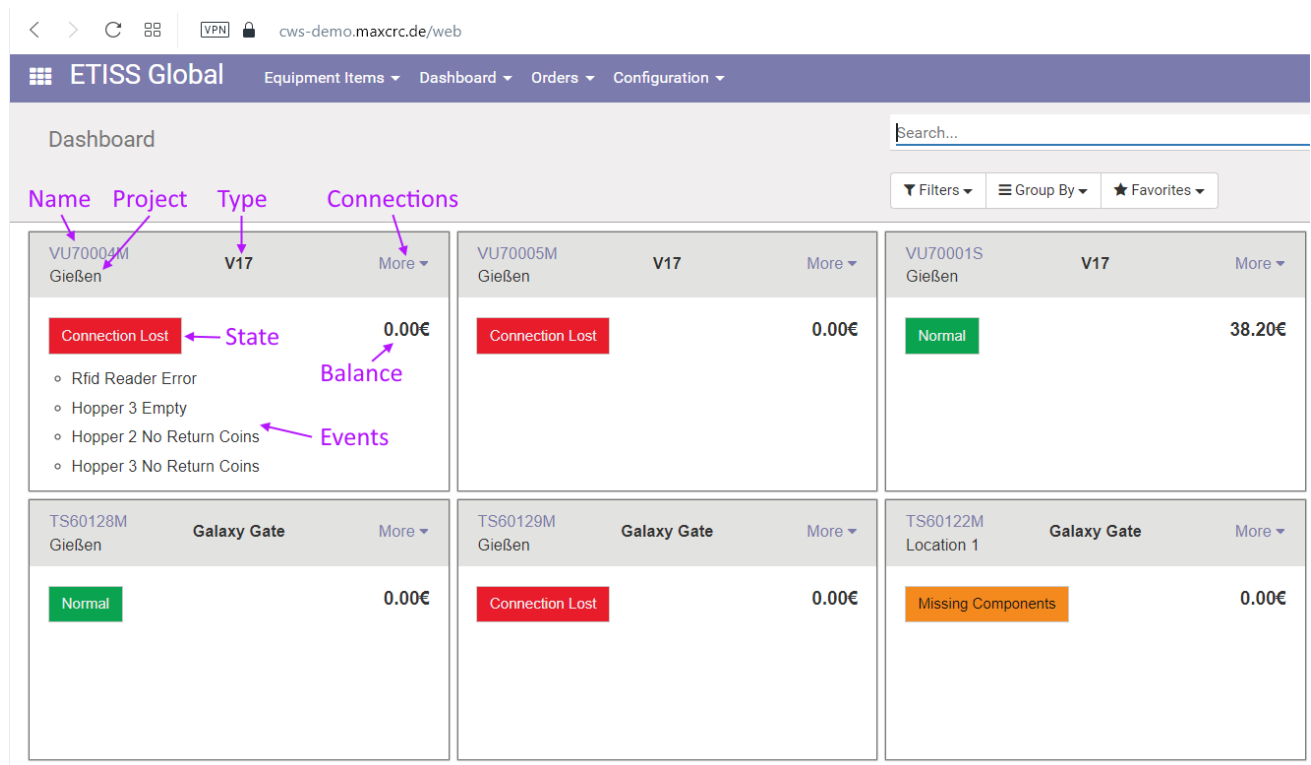

etiss-global-dashboard-elements.png

- Datei
- Dateiversionen
- Dateiverwendung


Dateiversionen

Klicken Sie auf einen Zeitpunkt, um diese Version zu laden.

	Version vom	Vorschau bild	Maße	Benutzer	Kommentar
aktuell	19:26, 6. Jul. 2022		1.323 × 778 (85 KB)	riter	(Diskussion Beiträge)