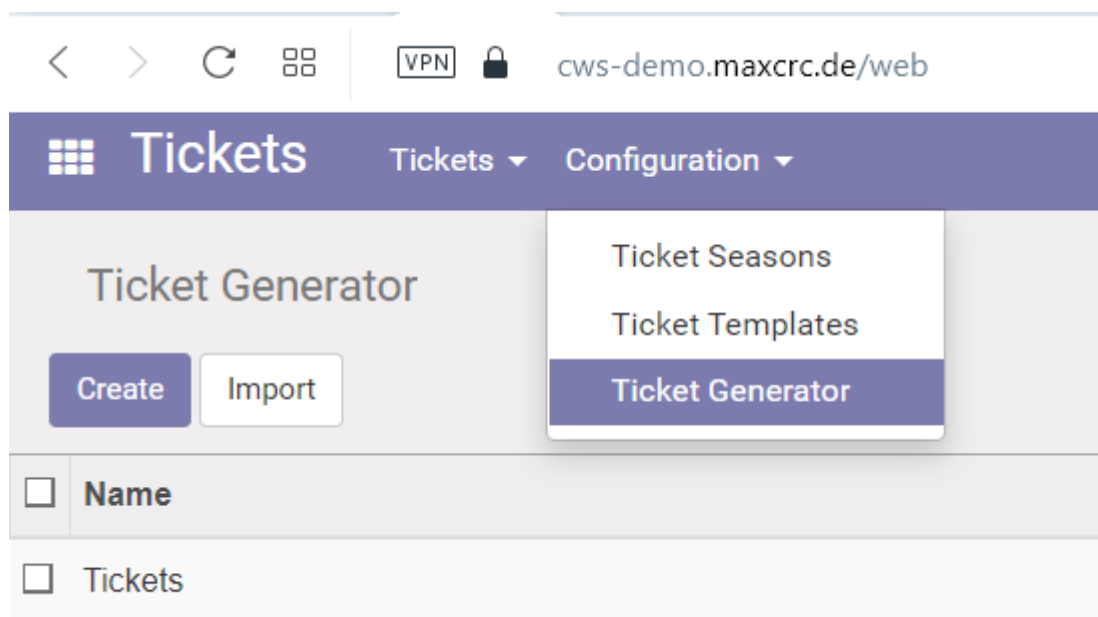

etiss-global-configuration-ticket-generator.png

- Datei
- Dateiversionen
- Dateiverwendung

Es ist keine höhere Auflösung vorhanden.
