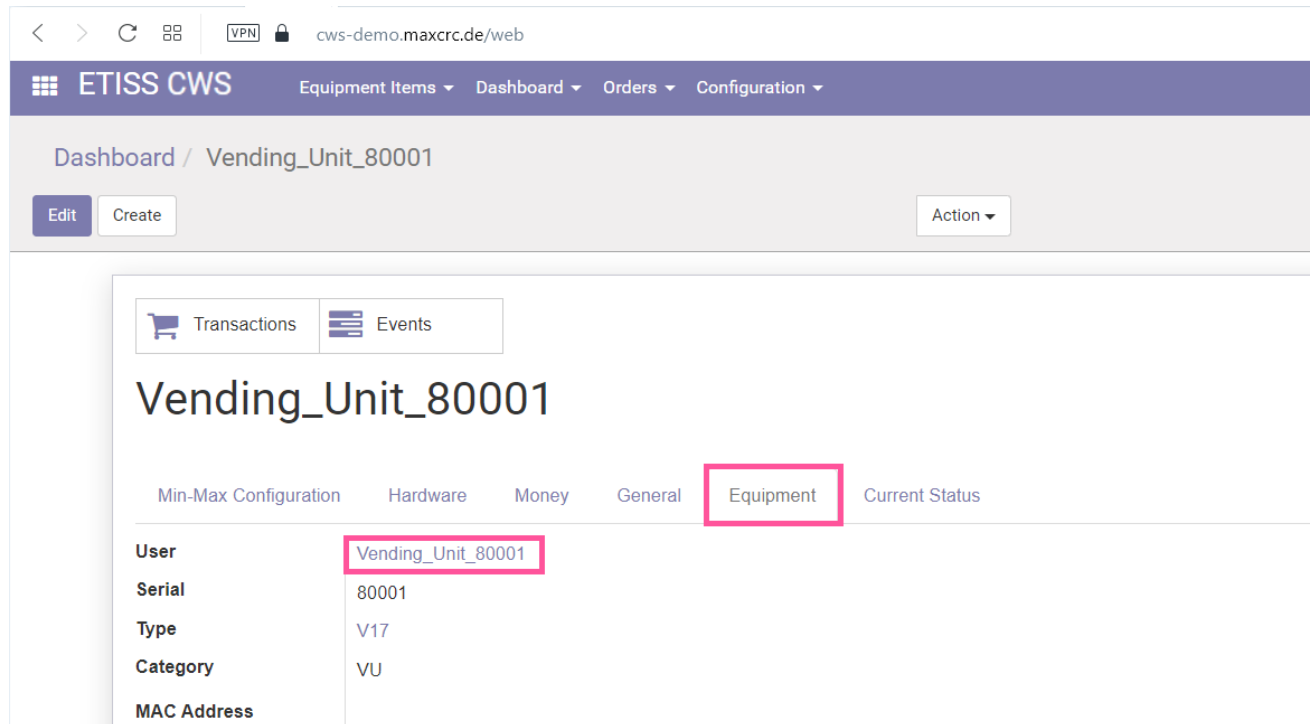

etiss-cws-vu-user.png

- Datei
- Dateiversionen
- Dateiverwendung
- Metadaten
