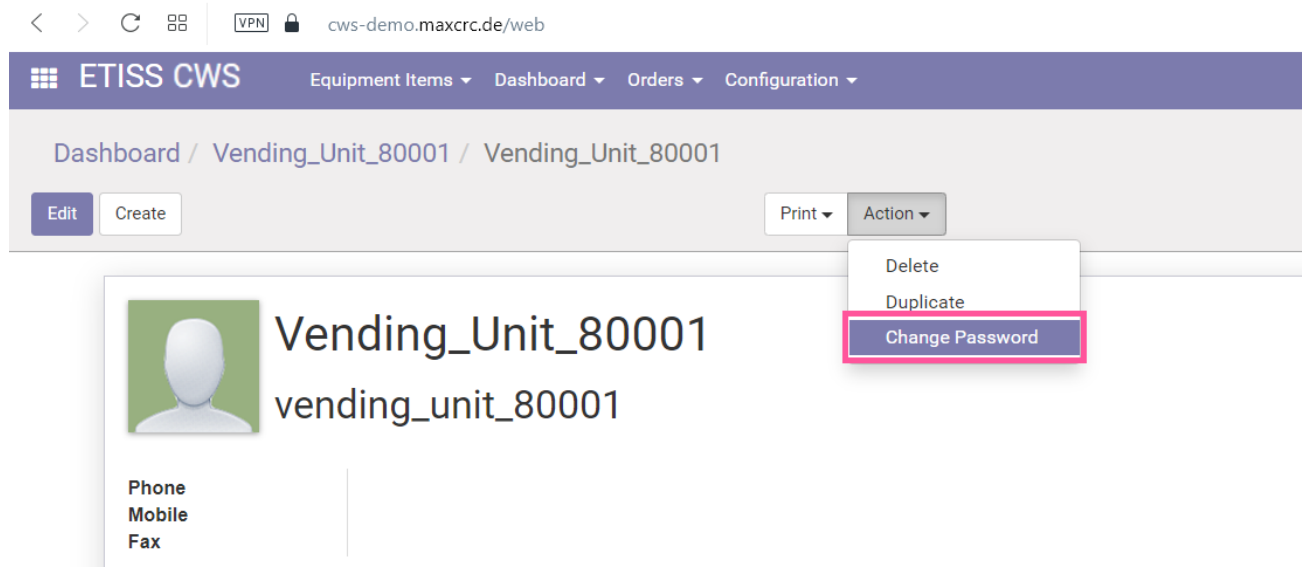

etiss-cws-vu-user-change-pass.png

- Datei
- Dateiversionen
- Dateiverwendung
- Metadaten
