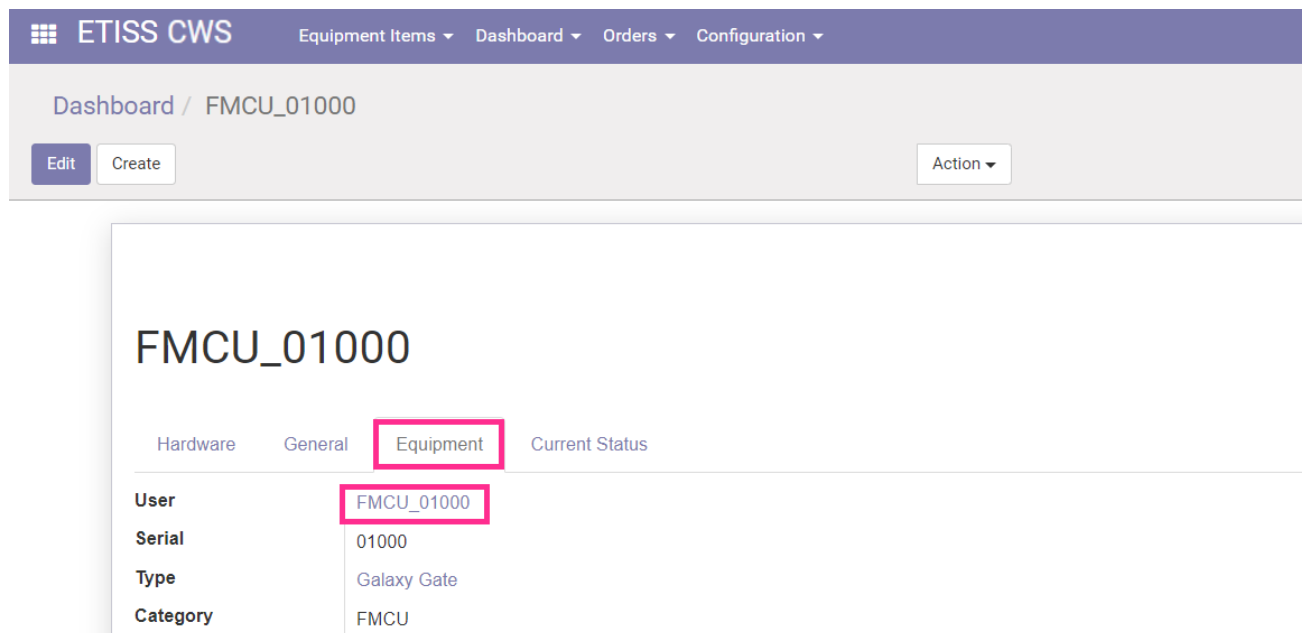

etiss-cws-user-fmcu.png

- Datei
- Dateiversionen
- Dateiverwendung
- Metadaten
