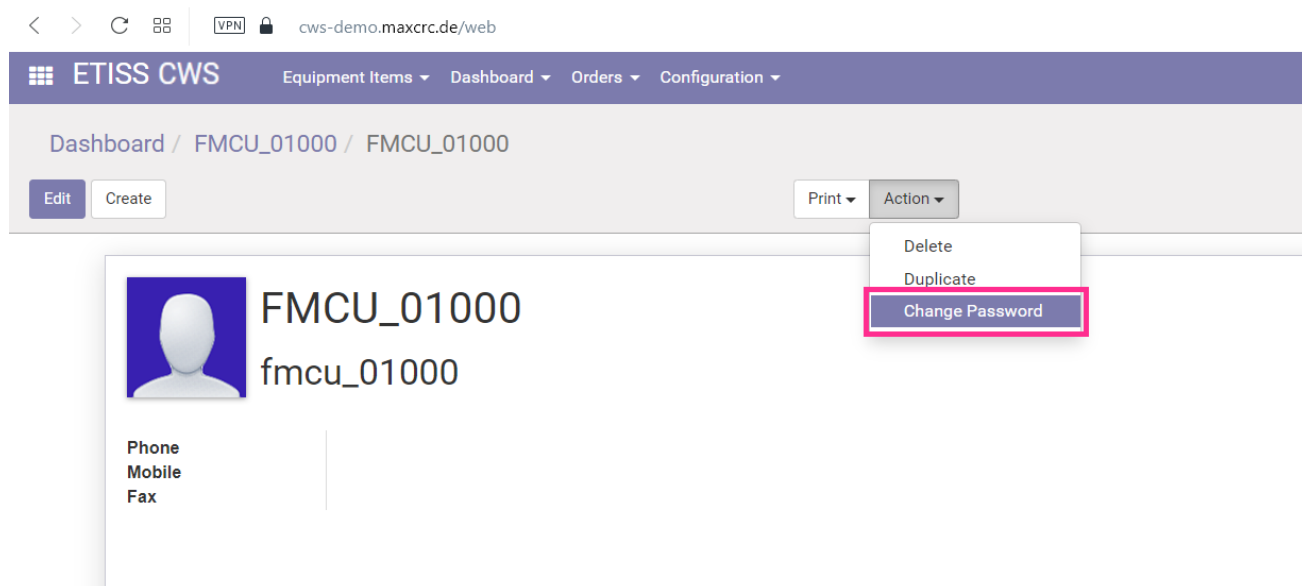

etiss-cws-user-fmcu-change-pass.png

- Datei
- Dateiversionen
- Dateiverwendung
- Metadaten


- Du kannst diese Datei nicht überschreiben.

Dateiverwendung

Die folgende Seite verwendet diese Datei:

- [Etiss-Global-Bedienungsanleitung](#)

Metadaten

Diese Datei enthält weitere Informationen, die in der Regel von der Digitalkamera oder dem verwendeten Scanner stammen. Durch nachträgliche Bearbeitung der Originaldatei können einige Details verändert worden sein.