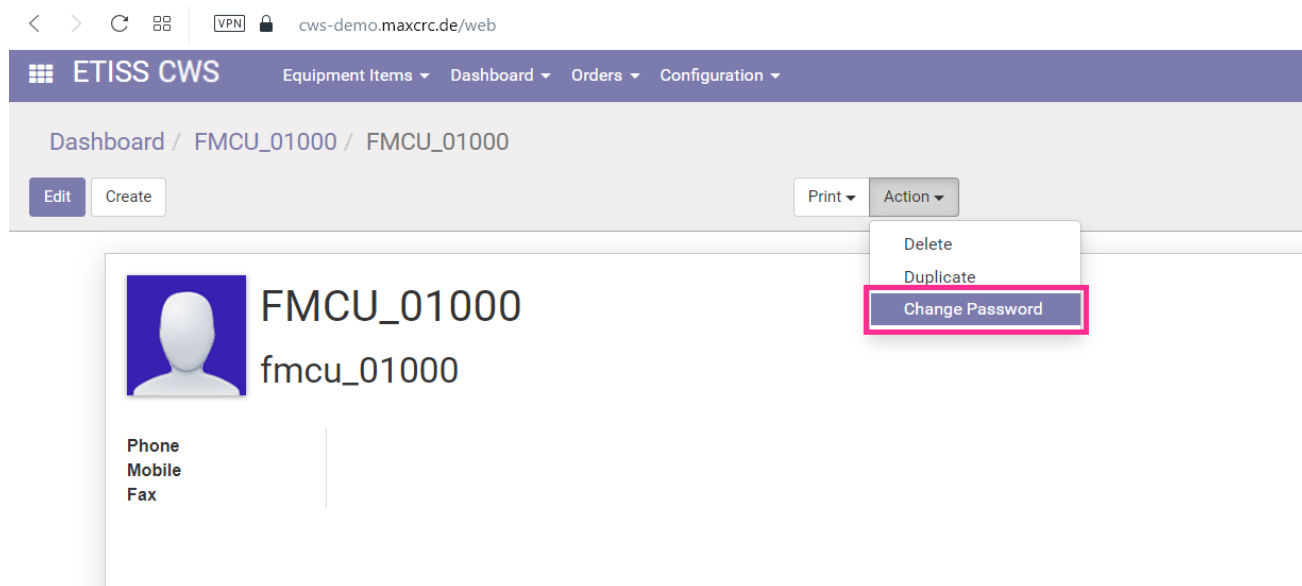

# etiss-cws-user-fmcu-change-pass.png

- Datei
- Dateiversionen
- Dateiverwendung
- Metadaten
