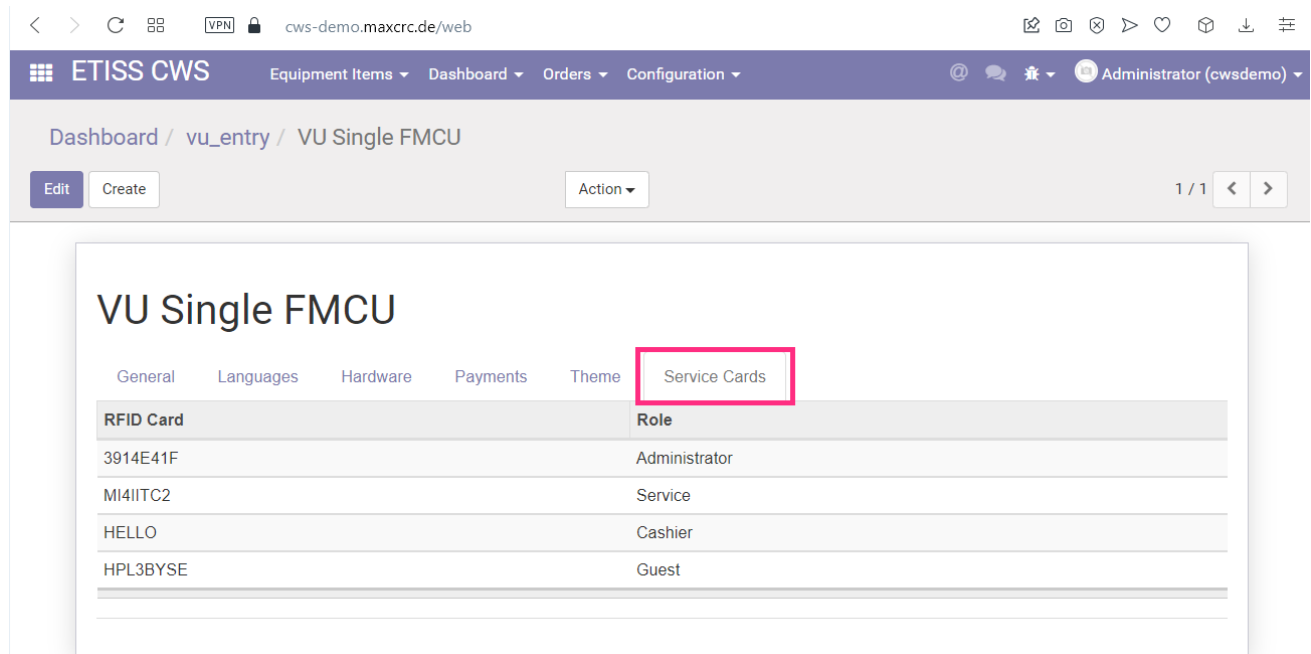

## etiss-cws-ug-service cards.png

- Datei
- Dateiversionen
- Dateiverwendung
- Metadaten
