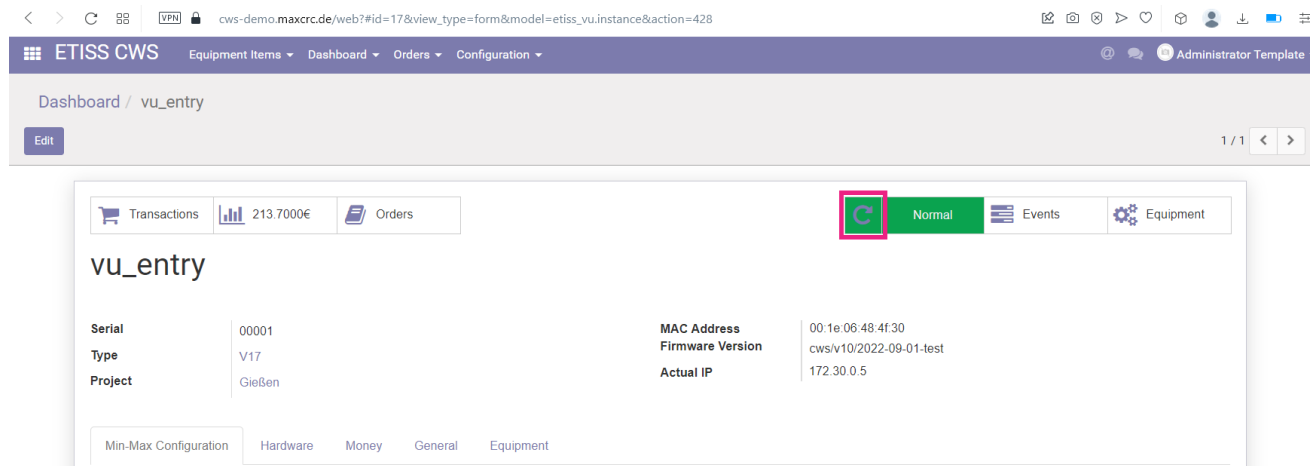

etiss-cws-ug-reset button.png

- Datei
- Dateiversionen
- Dateiverwendung
- Metadaten
