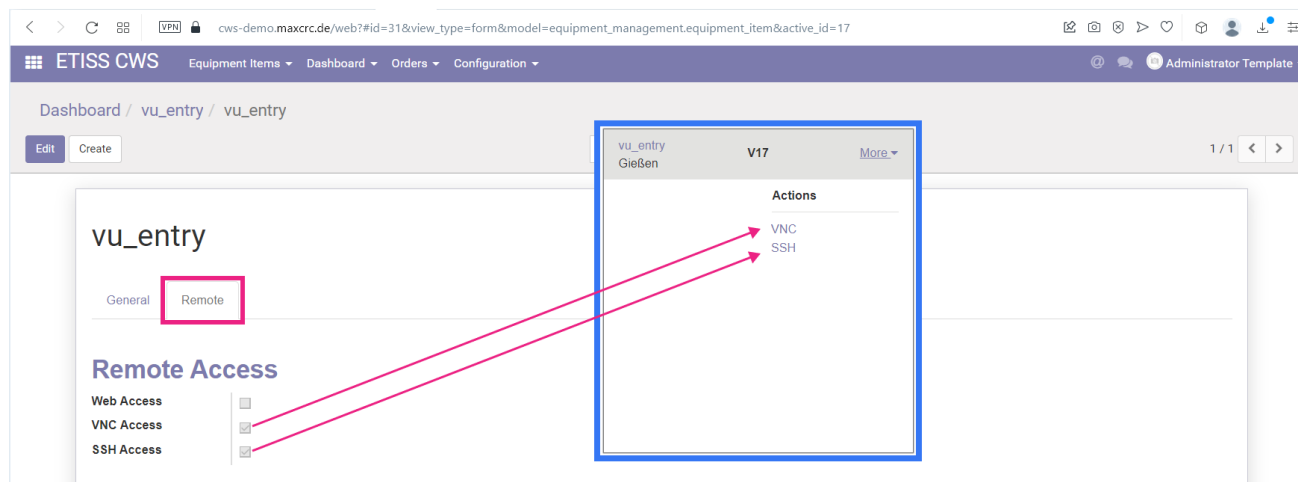

## etiss-cws-ug-remote access buttons.png

- Datei
- Dateiversionen
- Dateiverwendung
- Metadaten
