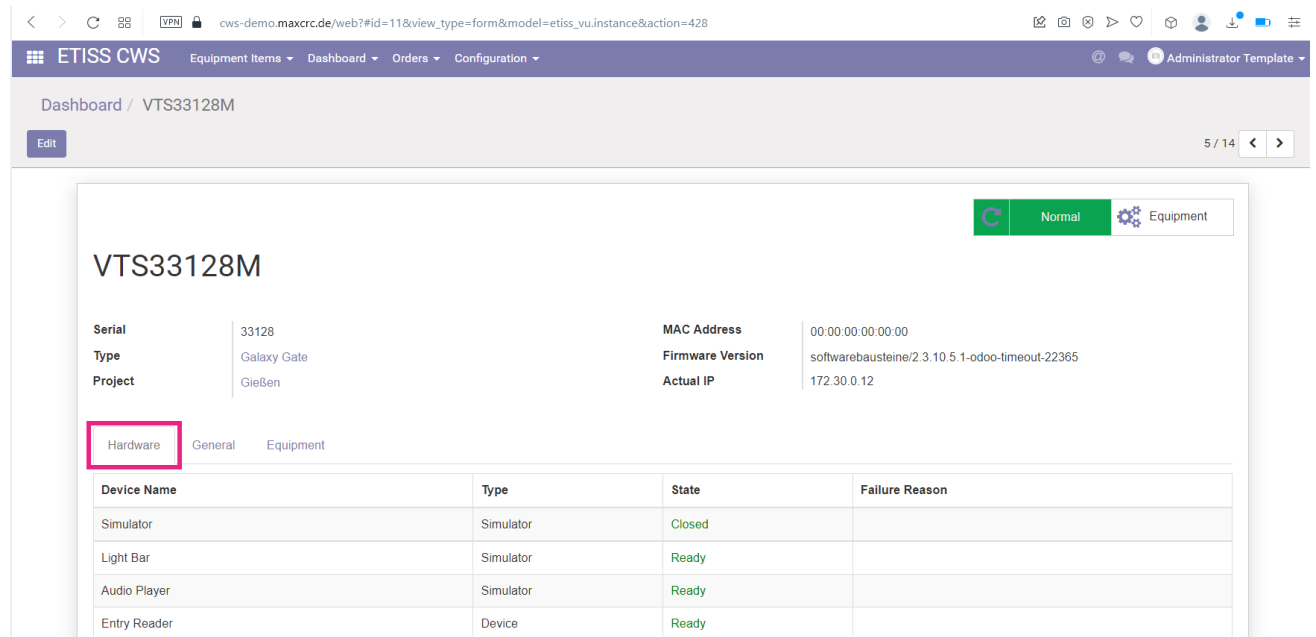

## etiss-cws-ug-hardware fmcu tab.png

- Datei
- Dateiversionen
- Dateiverwendung
- Metadaten
