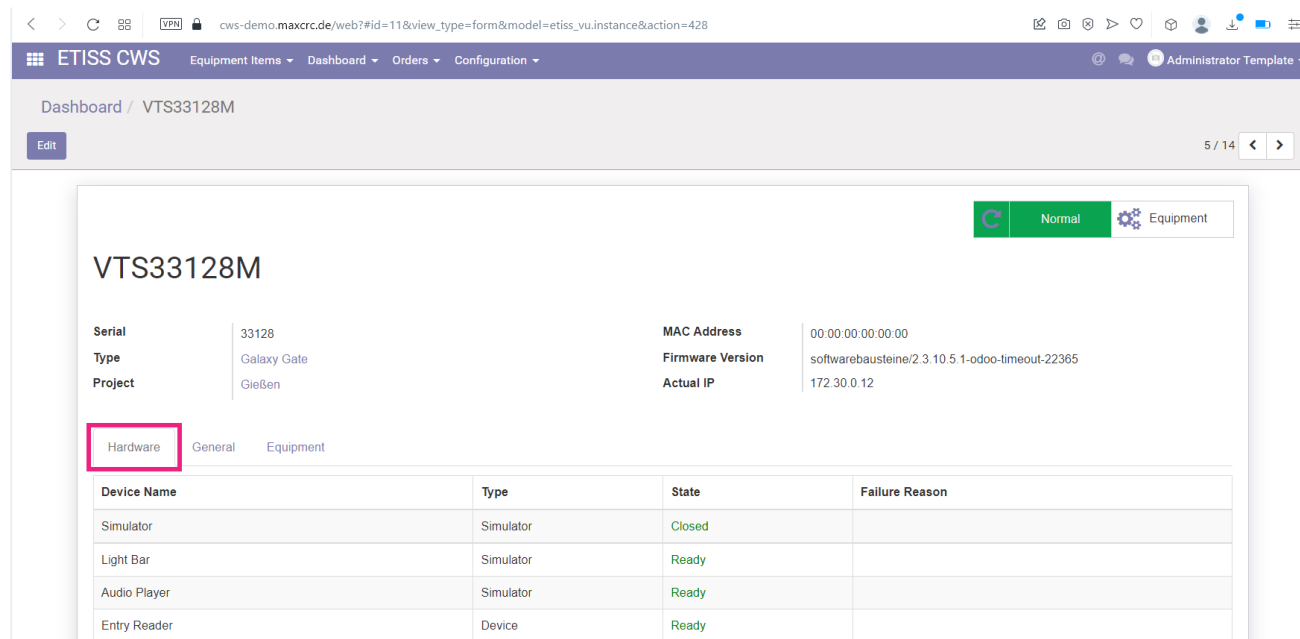

etiss-cws-ug-hardware fmcu tab.png

- Datei
- Dateiversionen
- Dateiverwendung
- Metadaten


Horizontale Auflösung	28,35 dpc
Vertikale Auflösung	28,35 dpc