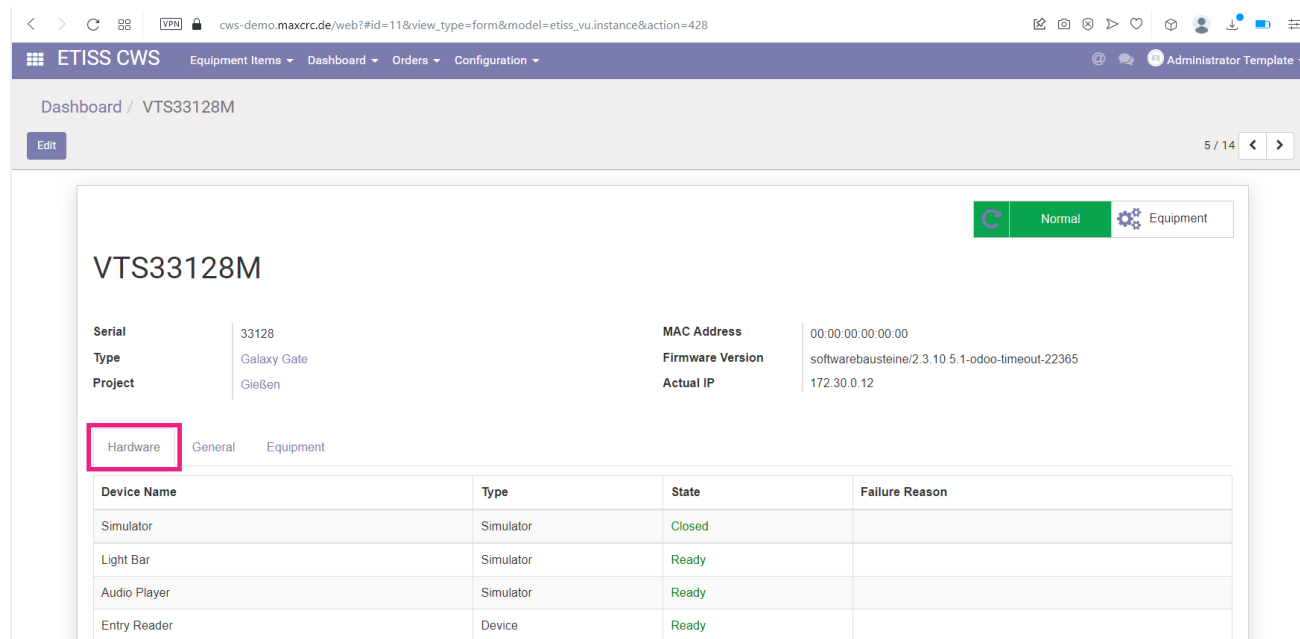

## etiss-cws-ug-hardware fmcu tab.png

- Datei
- Dateiversionen
- Dateiverwendung
- Metadaten


## Dateiversionen

Klicken Sie auf einen Zeitpunkt, um diese Version zu laden.

	Version vom	Vorschaubild	Maße	Benutzer	Kommentar
aktuell	10:20, 12. Okt. 20		1.746 × 858 (72 KB)	riter	(Diskussion   Beiträge)