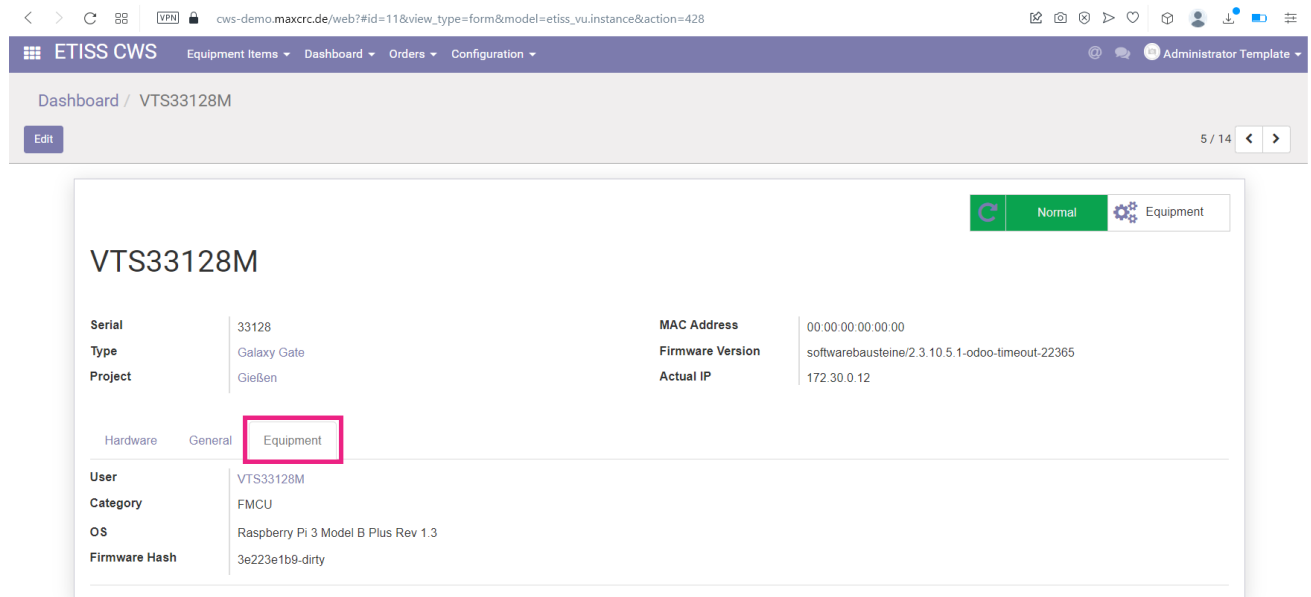

etiss-cws-ug-equipment fmcu tab.png

- Datei
- Dateiversionen
- Dateiverwendung
- Metadaten
