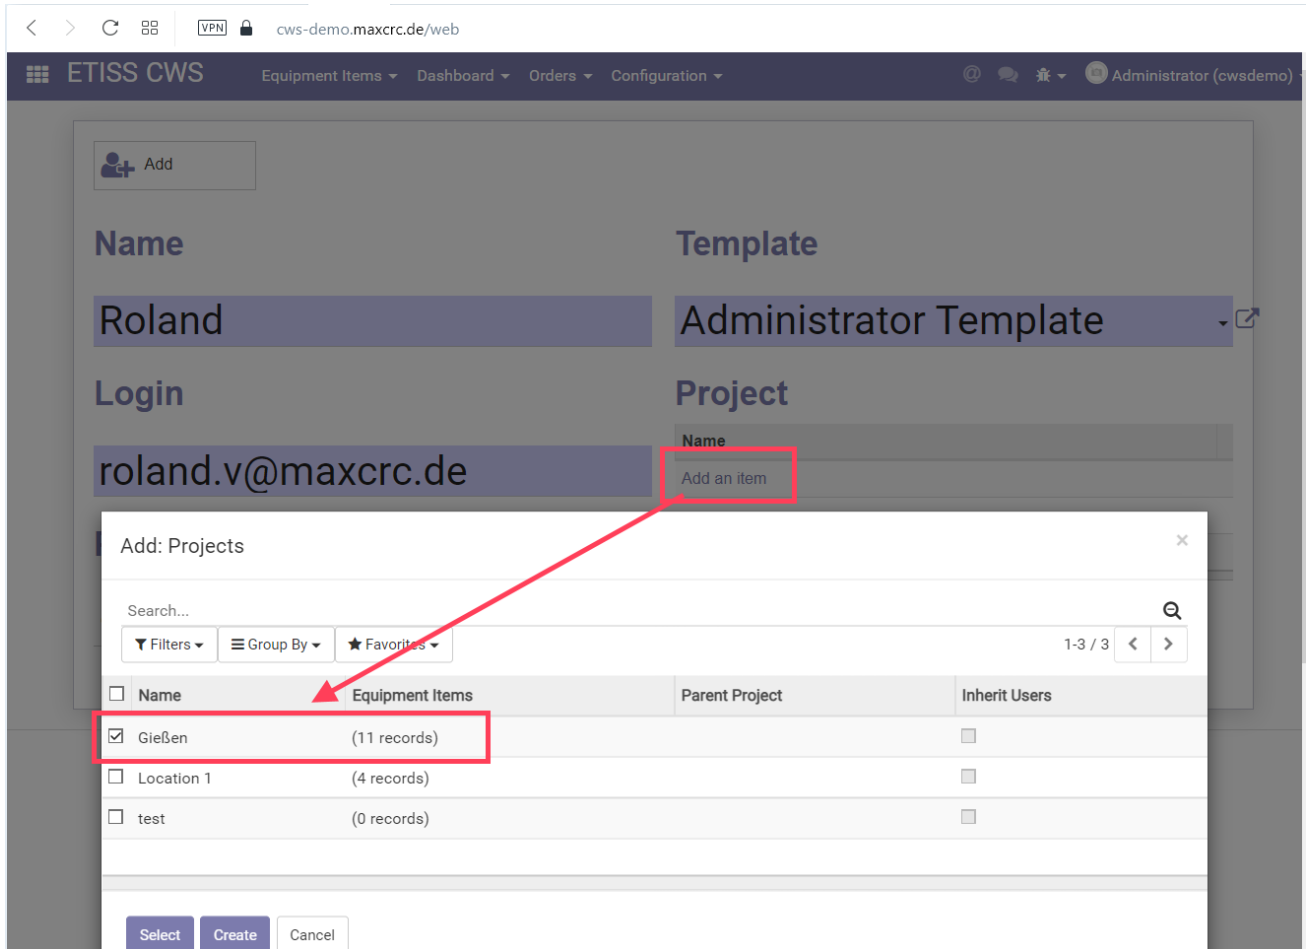

## etiss-cws-ug-assigning project.png

- Datei
- Dateiversionen
- Dateiverwendung
- Metadaten

