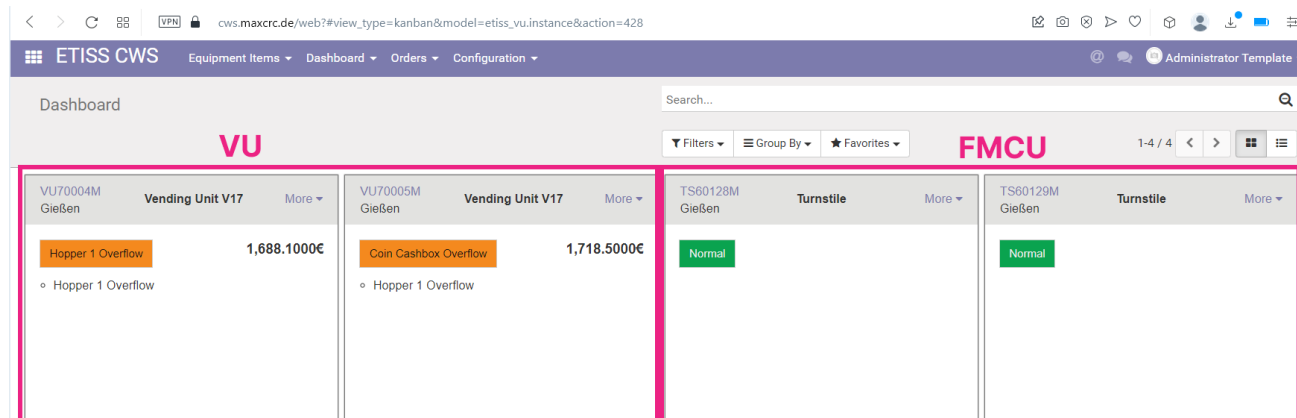

etiss-cws-ug-VU vs FMCU.png

- Datei
- Dateiversionen
- Dateiverwendung
- Metadaten


Dateiverwendung

Die folgende Seite verwendet diese Datei:

- [Benutzerhandbuch/en](#)

Metadaten

Diese Datei enthält weitere Informationen, die in der Regel von der Digitalkamera oder dem verwendeten Scanner stammen. Durch nachträgliche Bearbeitung der Originaldatei können einige Details verändert worden sein.

Horizontale Auflösung 28,35 dpc
Vertikale Auflösung 28,35 dpc