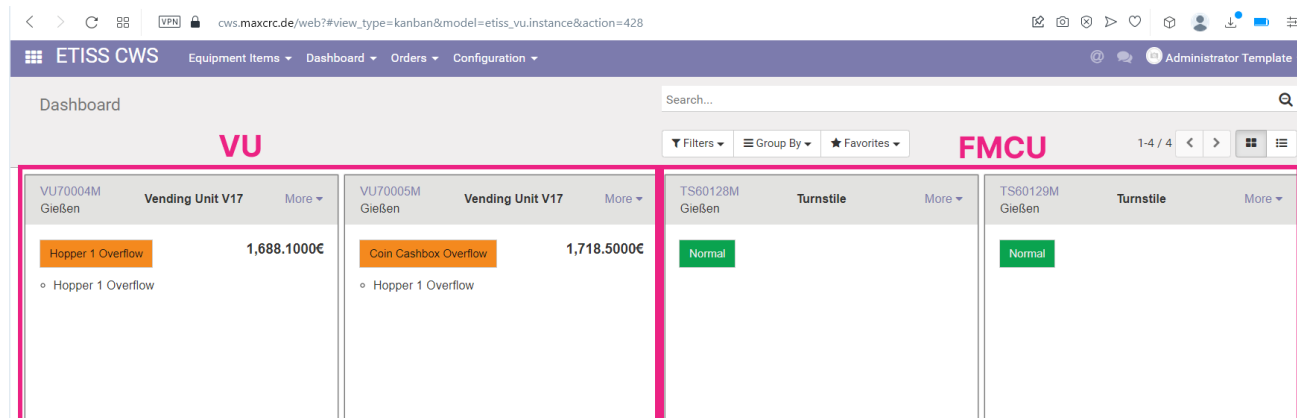

## etiss-cws-ug-VU vs FMCU.png

- Datei
- Dateiversionen
- Dateiverwendung
- Metadaten


## Dateiversionen

Klicken Sie auf einen Zeitpunkt, um diese Version zu laden.

	Version vom	Vorschaubild	Maße	Benutzer	Kommentar
aktuell	11:45, 12. Okt. 20		1.746 × 563 (58 KB)	riter	( <a href="#">Diskussion</a>   <a href="#">Beiträge</a> )