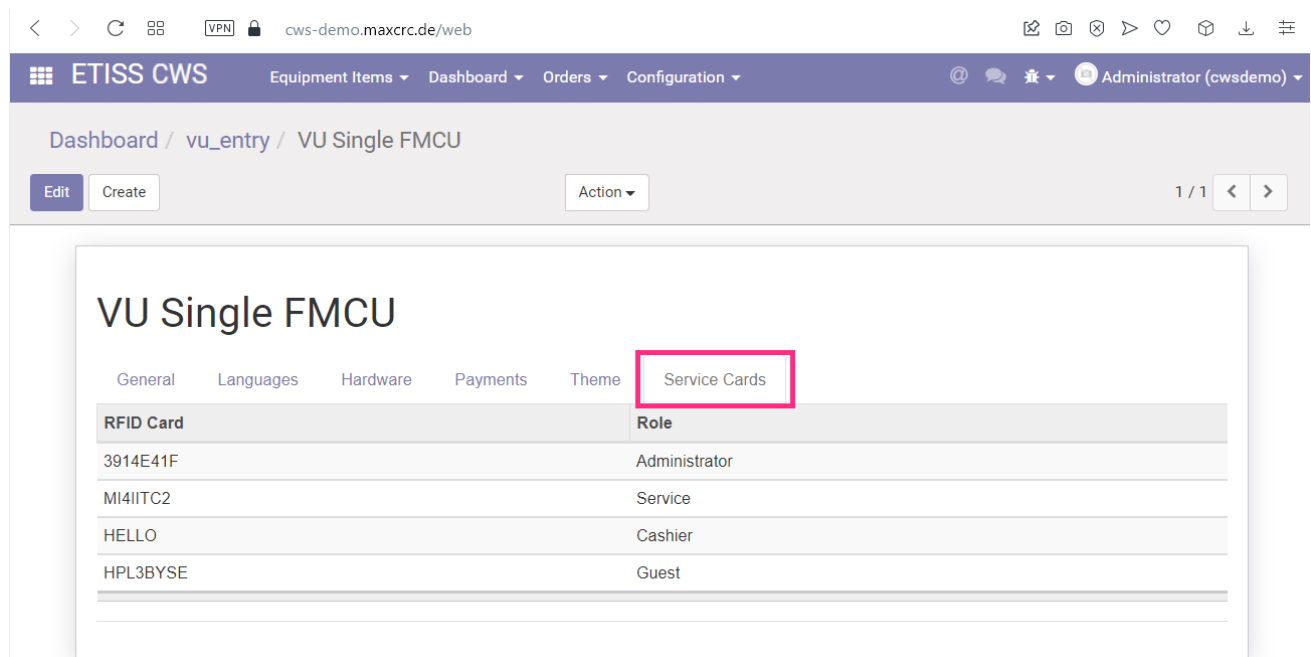

## etiss-cws-service-cards.png

- Datei
- Dateiversionen
- Dateiverwendung
- Metadaten
