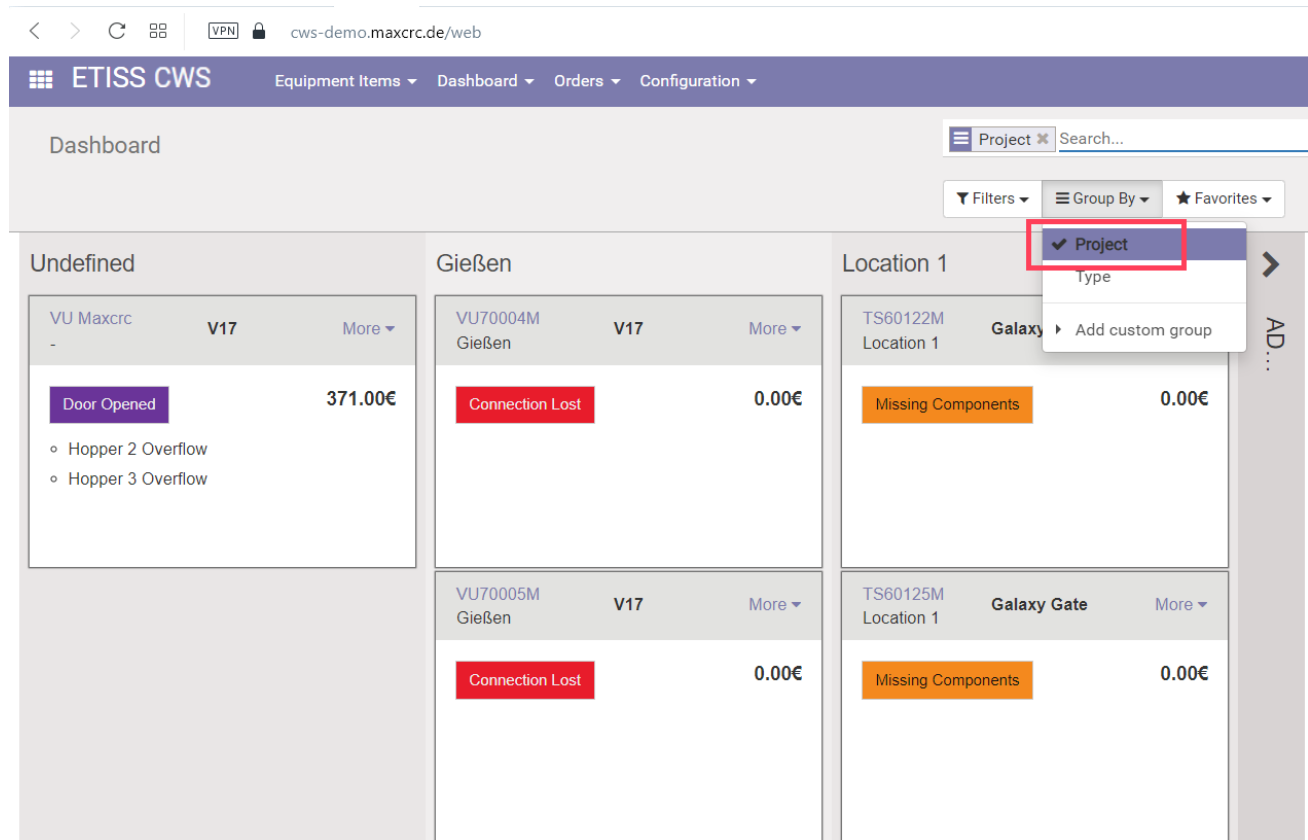

etiss-cws-group-by-project.png

- Datei
- Dateiversionen
- Dateiverwendung
- Metadaten


Dateiversionen

Klicken Sie auf einen Zeitpunkt, um diese Version zu laden.

| | Version vom | Vorschaubild | Maße | Benutzer | Kommentar |
|---------|---------------------|---|---------------------|-------------------------------|-----------|
| aktuell | 06:34, 18. Jul. 202 |  | 1.265 × 818 (63 KB) | riter (Diskussion Beiträge) | |