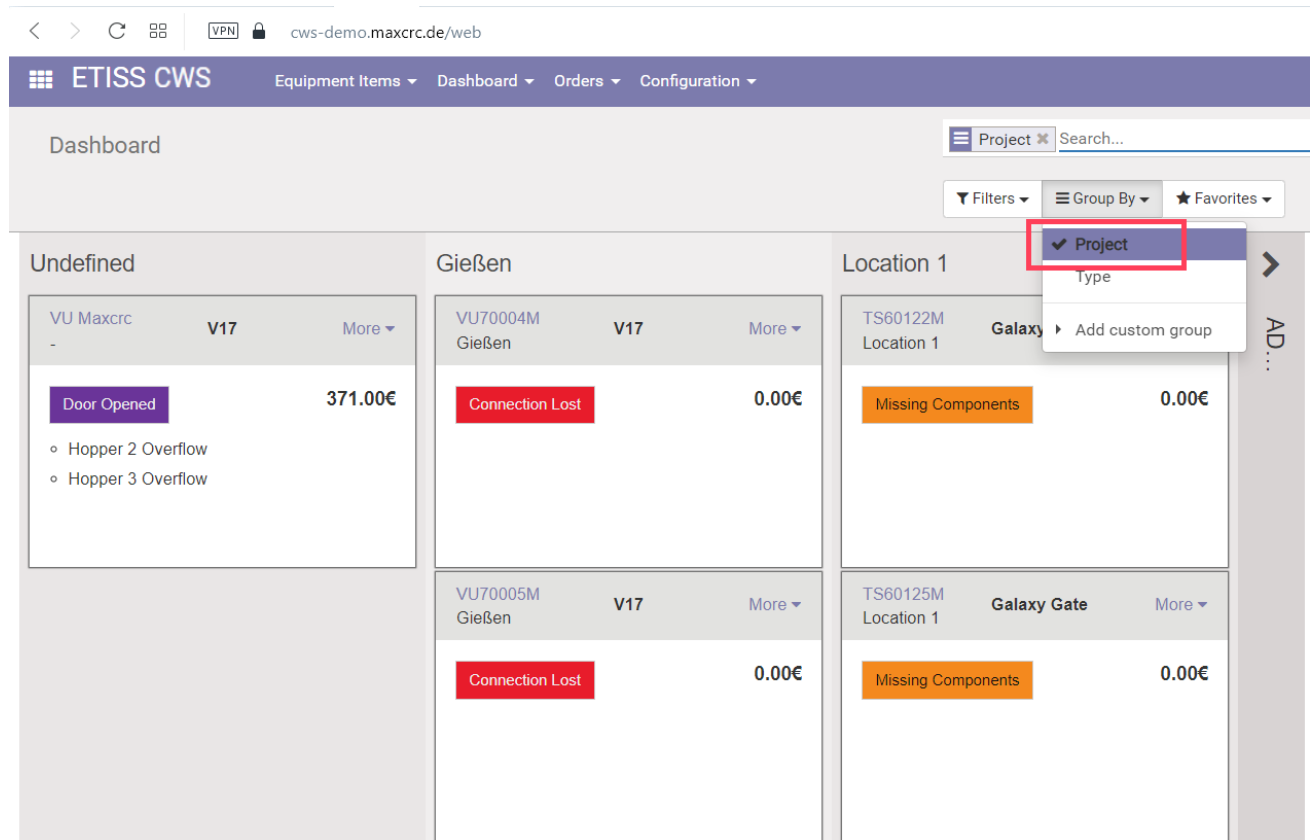

etiss-cws-group-by-project.png

- Datei
- Dateiversionen
- Dateiverwendung
- Metadaten
