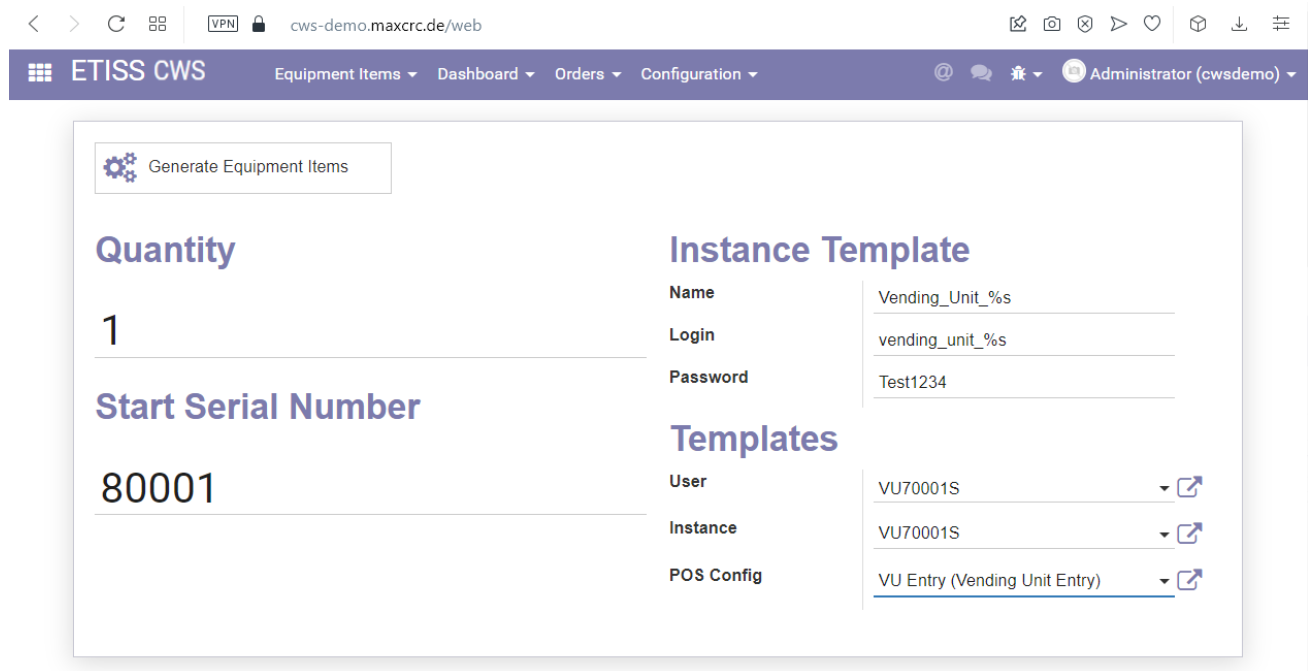

## etiss-cws-generate-equipment-items.png

- Datei
- Dateiversionen
- Dateiverwendung
- Metadaten
